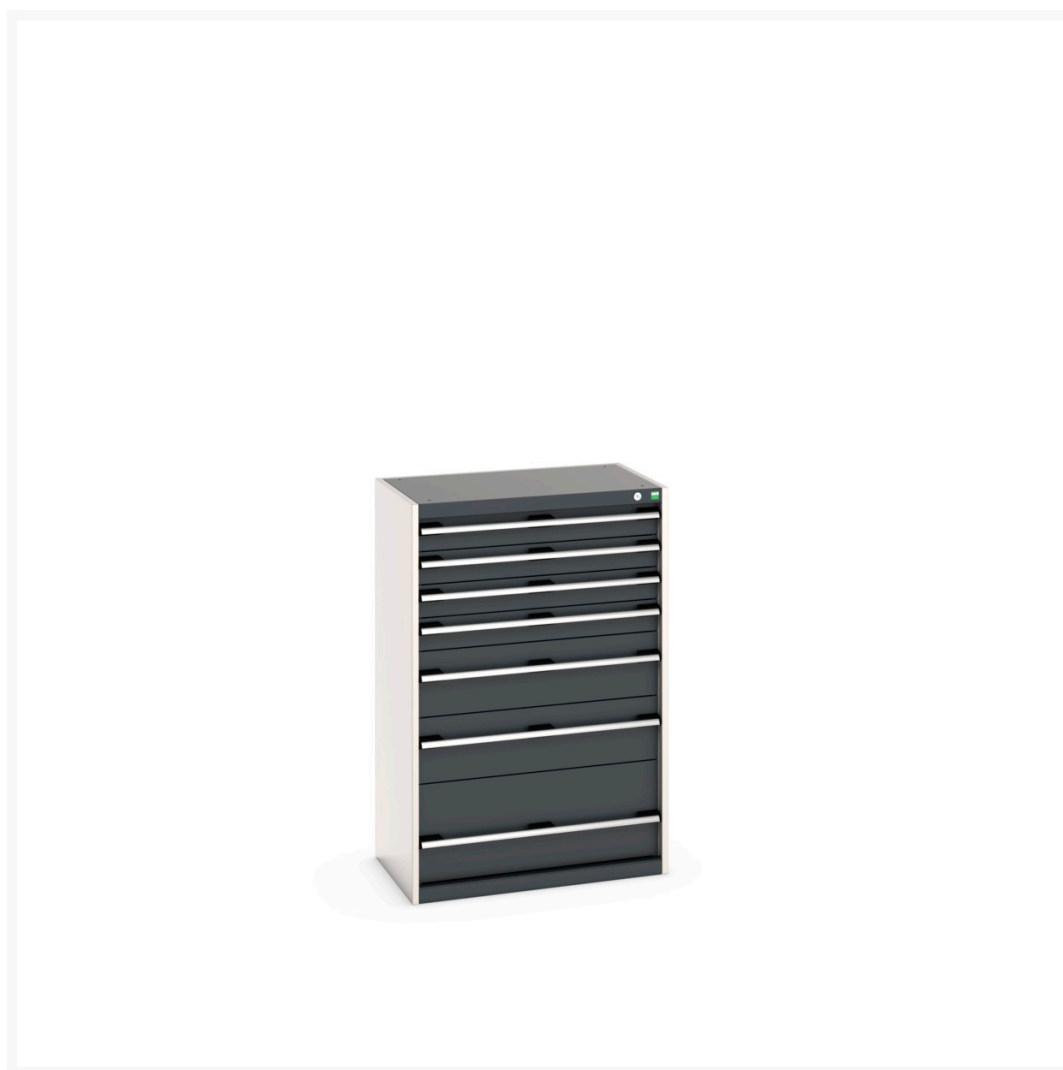

40012104. - Armoire a Tiroirs Cubio SL-8512-7.1

Description

Armoire a Tiroirs Cubio SL-8512-7.1 Avec 7 Tiroirs
LxPxH: 800x525x1200mm

Images du produit

Informations Complémentaires

Tiroir capacité	75 kg
Hauteur tiroir 1	100mm
Dimensions intérieures du tiroir 1	675mm x 400mm x 80mm
Hauteur tiroir 2	100mm
Dimensions intérieures du tiroir 2	675mm x 400mm x 80mm
tiroir hauteur 3	100mm
Dimensions intérieures du tiroir 3	675mm x 400mm x 80mm
tiroir hauteur 4	100mm
Dimensions intérieures du tiroir 4	675mm x 400mm x 80mm
Hauteur tiroir 5	200mm
Dimensions intérieures du tiroir 5	675mm x 400mm x 180mm
Hauteur tiroir 6	200mm
Dimensions intérieures du tiroir 6	675mm x 400mm x 180mm
Hauteur tiroir 7	300mm
Dimensions intérieures du tiroir 7	675mm x 400mm x 280mm
Largeur	800
Profondeur	525
Hauteur	1200
Numé	94032080
Matériau du produit	Tôle d'acier
Surface de produit	Couvert de poudre

Choix du produit

Couleur:	Gris anthracite / Gris anthracite
	Gris clair / Gris anthracite
	Gris / Bleu clair
	Gris clair / Gris clair
	Gris clair / Rouge