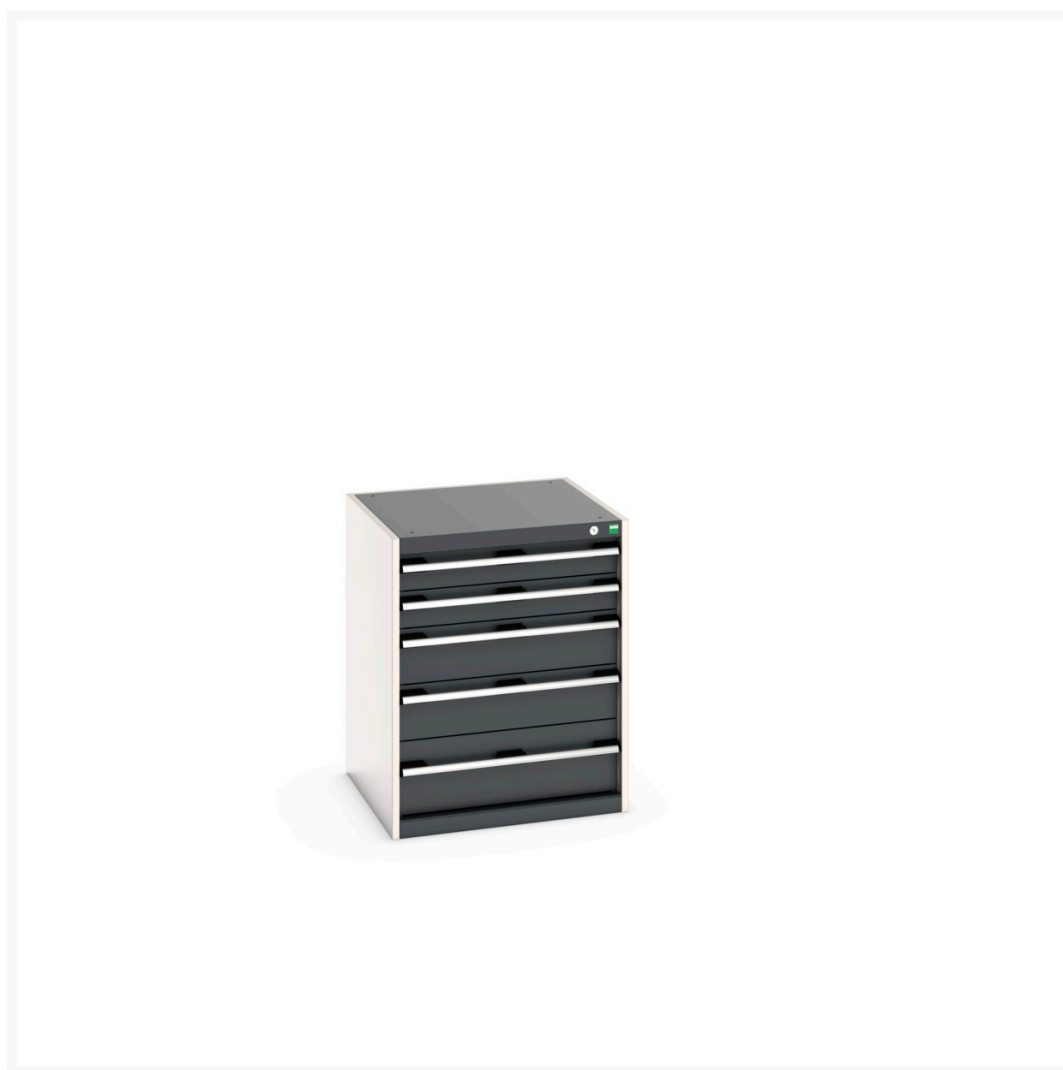

40019035. - Armoire a Tiroirs Cubio SL-668-5.1

Description

Armoire a Tiroirs Cubio SL-668-5.1 Avec 5 Tiroirs
LxPxH: 650x650x800mm

Images du produit

Informations Complémentaires

Tiroir capacité	75 kg
Hauteur tiroir 1	100mm
Dimensions intérieures du tiroir 1	525mm x 525mm x 80mm
Hauteur tiroir 2	100mm
Dimensions intérieures du tiroir 2	525mm x 525mm x 80mm
tiroir hauteur 3	150mm
Dimensions intérieures du tiroir 3	525mm x 525mm x 130mm
tiroir hauteur 4	150mm
Dimensions intérieures du tiroir 4	525mm x 525mm x 130mm
Hauteur tiroir 5	200mm
Dimensions intérieures du tiroir 5	525mm x 525mm x 180mm
Largeur	650
Profondeur	650
Hauteur	800
Numé	94032080
Matériau du produit	Tôle d'acier
Surface de produit	Couvert de poudre

Choix du produit

Couleur:	Gris anthracite / Gris anthracite
	Gris clair / Gris anthracite
	Gris / Bleu clair
	Gris clair / Gris clair
	Gris clair / Rouge