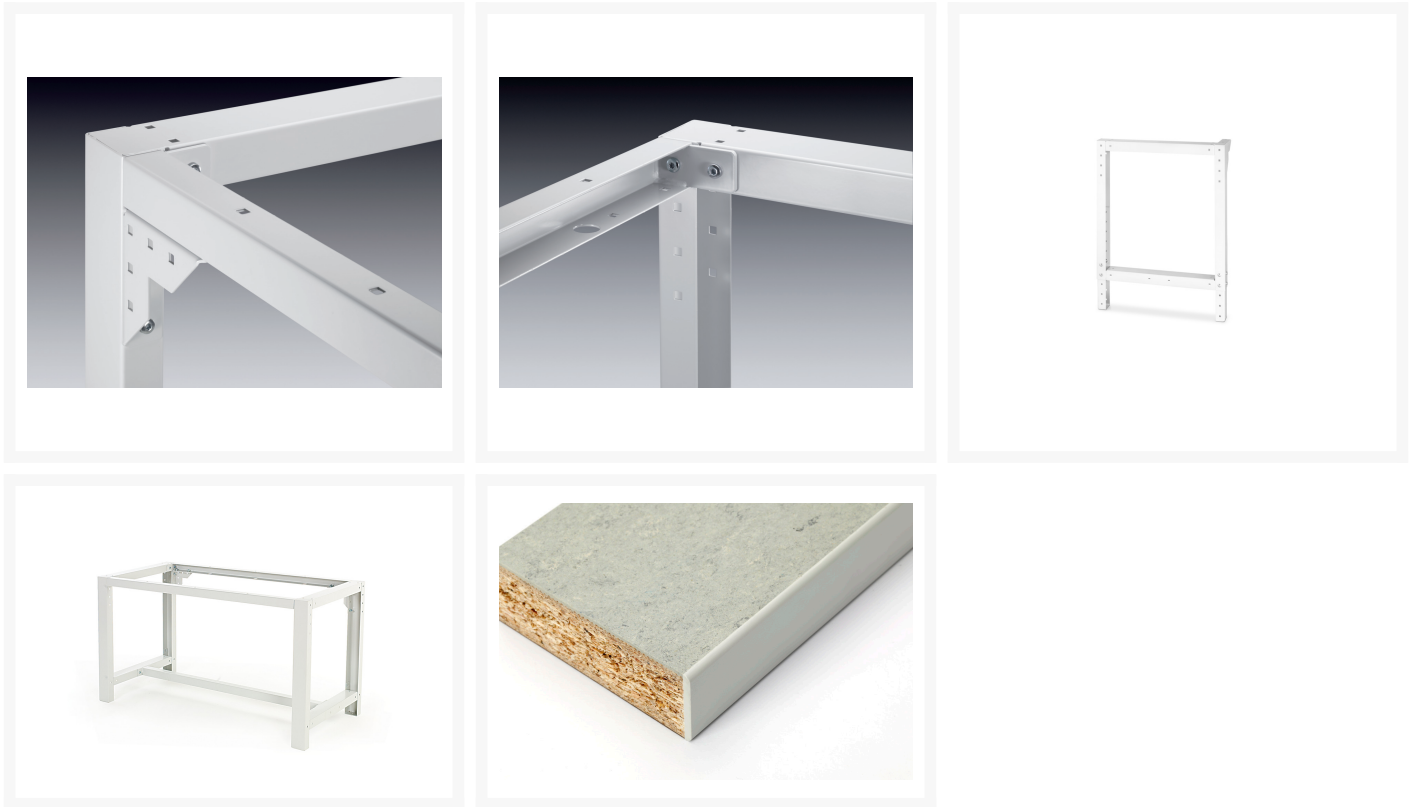

41004039.16V - Etabli avec Ossature Cubio Lino

Description

Etabli avec Ossature Cubio Lino Avec Demi Tablette
LxPxH: 2000x900x840mm RAL 7035

Images du produit

Informations Complémentaires

Largeur	2000
Profondeur	900
Hauteur	840
Numé	94032080
Matériau du produit	Tôle d'acier
Surface de produit	Couvert de poudre