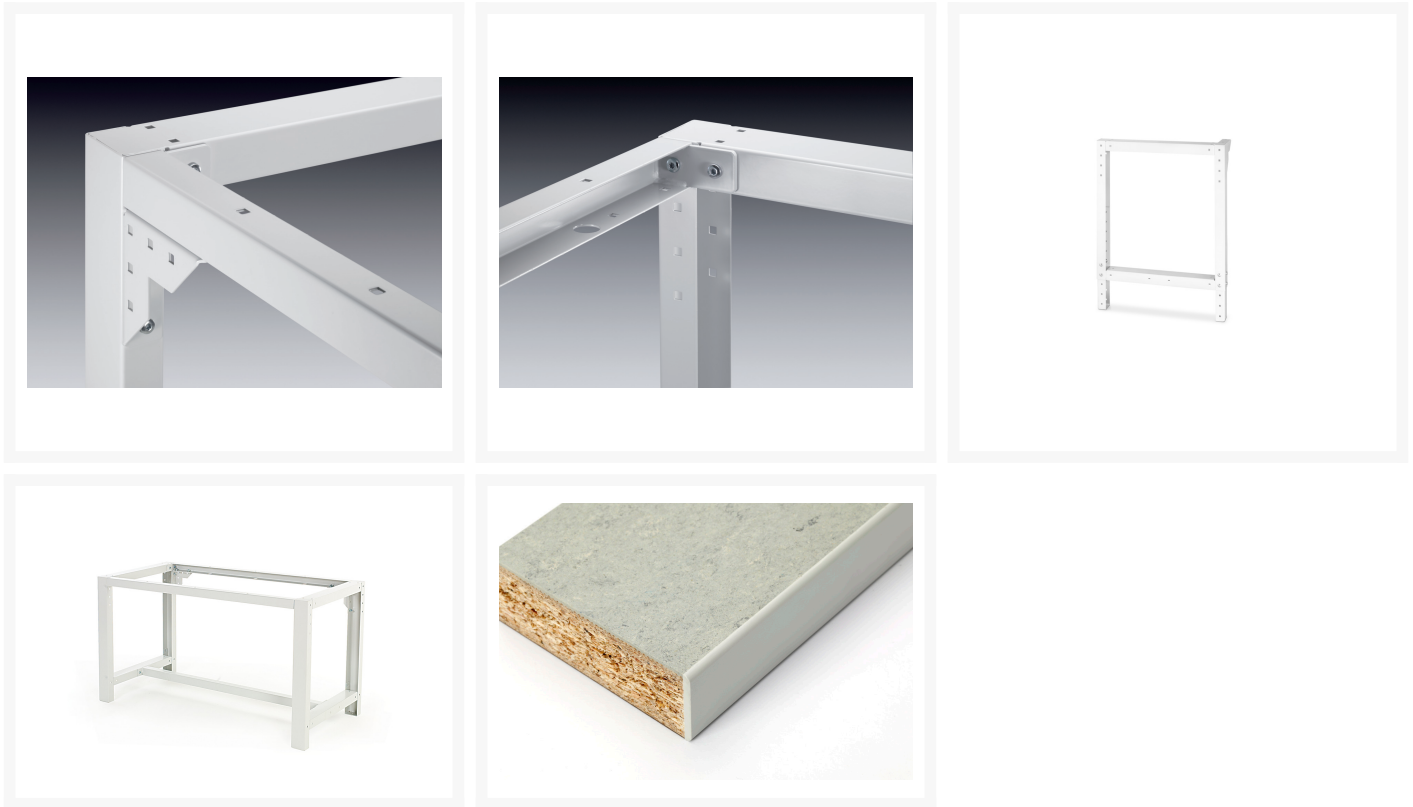

41004128.16V - Etabli avec Ossature Réglable Cubio Lino

Description

Etabli avec Ossature Réglable Cubio Lino
LxPxH: 2000x900x740-1140mm RAL 7035

Images du produit

Informations Complémentaires

Hauteur Plage de réglage	740-1.140
Largeur	2000
Profondeur	900
Hauteur	1140
Numé	94032080
Matériau du produit	Tôle d'acier
Surface de produit	Couvert de poudre