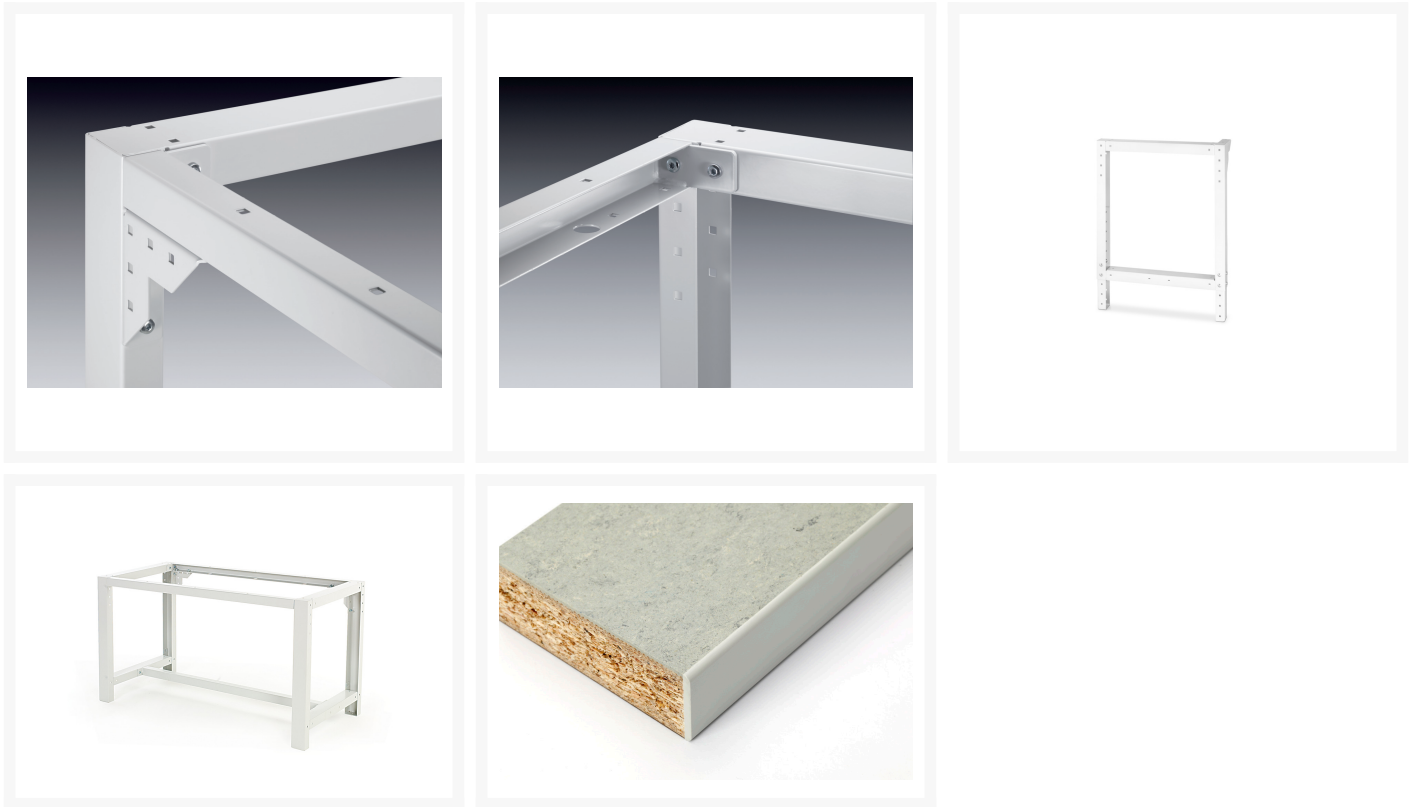

41004126.16V - Etabli avec Ossature Réglable Cubio Lino

Description

Etabli avec Ossature Réglable Cubio Lino
LxPxH: 1500x900x740-1140mm RAL 7035

Images du produit

Informations Complémentaires

Hauteur Plage de réglage	740-1.140
Largeur	1500
Profondeur	900
Hauteur	1140
Numé	94032080
Matériau du produit	Tôle d'acier
Surface de produit	Couvert de poudre