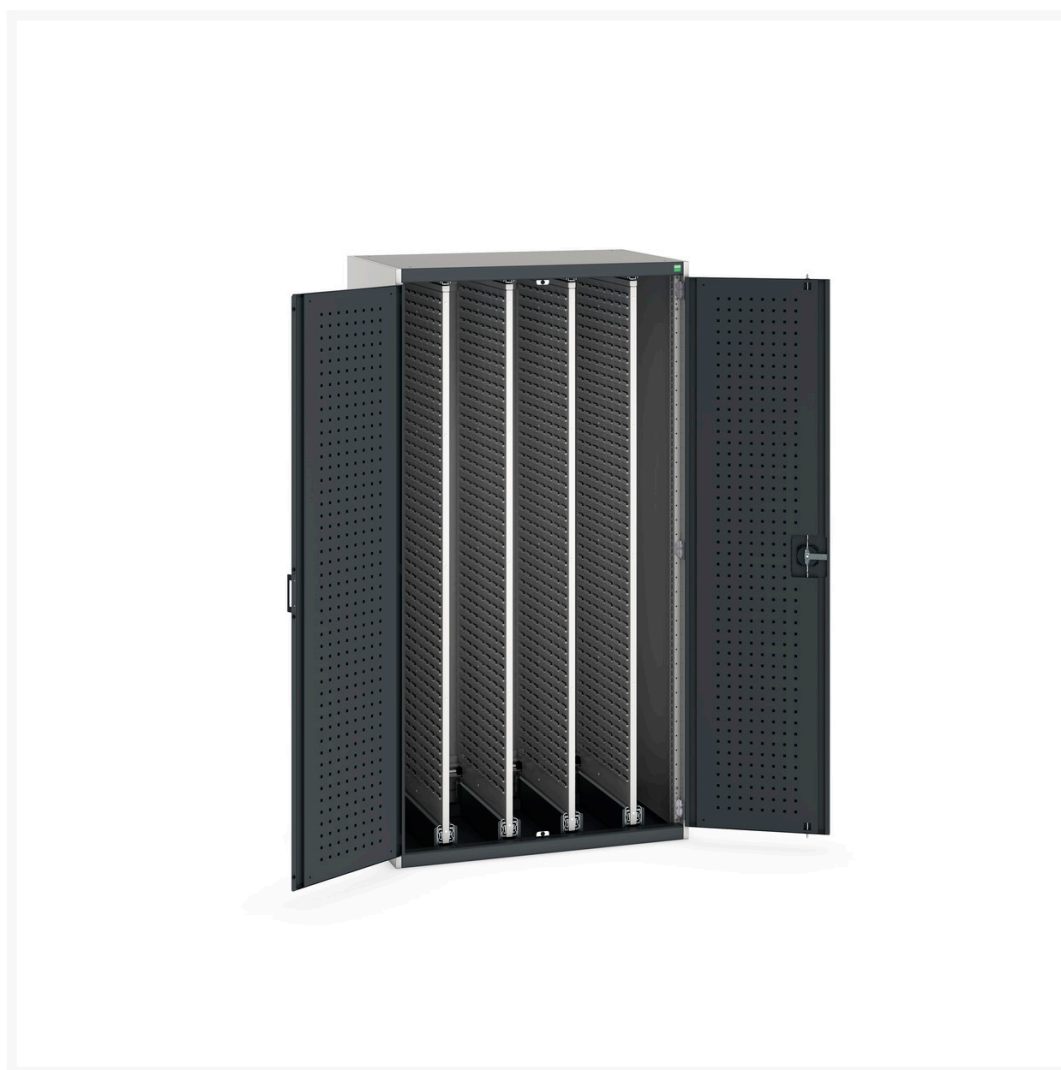

40301035. - Armoire Cubio SMV-10620-4.3

Description

Armoire Cubio SMV-10620-4.3 Portes perfo 4 Pann. a Bacs Coulissants
LxPxH: 1050x650x2000mm

Images du produit

Informations Complémentaires

Type de porte	Louvre
Door height 1	1900 mm
Nombre de panneaux à lamelles	4
Largeur	1050
Profondeur	650
Hauteur	2000
Numé	94032080
Matériau du produit	Tôle d'acier
Surface de produit	Couvert de poudre

Choix du produit

Couleur:	Gris anthracite / Gris anthracite
	Gris clair / Gris anthracite
	Gris / Bleu clair
	Gris clair / Gris clair
	Gris clair / Rouge