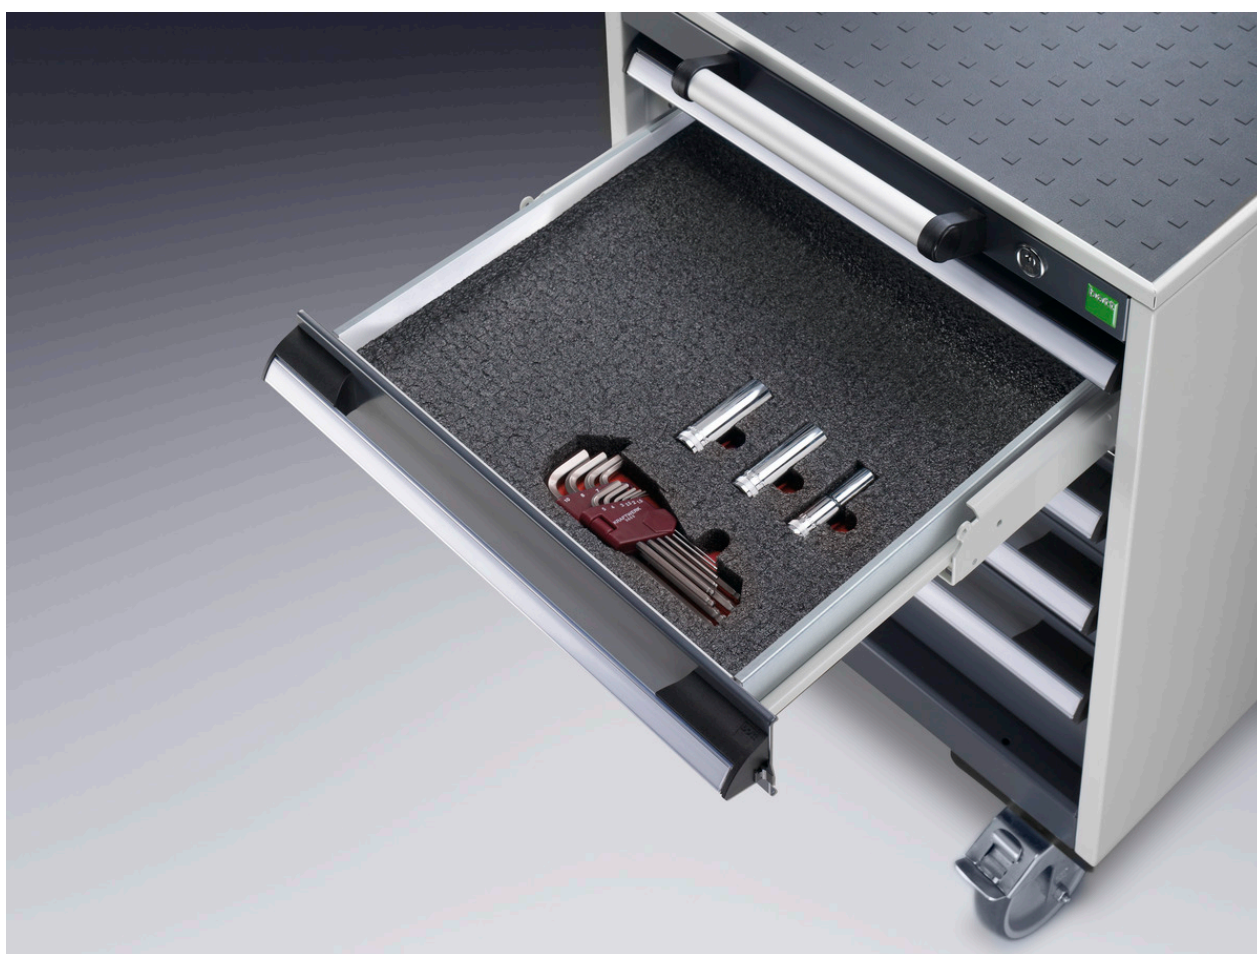

## 13017021.10V - tapis mousse 137

### Description

tapis mousse 137 pour cubio tiriors  
LxPxH:1300x750x27mm anthracite / rouge

### Images du produit

## Informations Complémentaires

---

Largeur	1300
Profondeur	750
Hauteur	27
Numé	39059100
Matériau du produit	Mousse
Surface de produit	Laminé