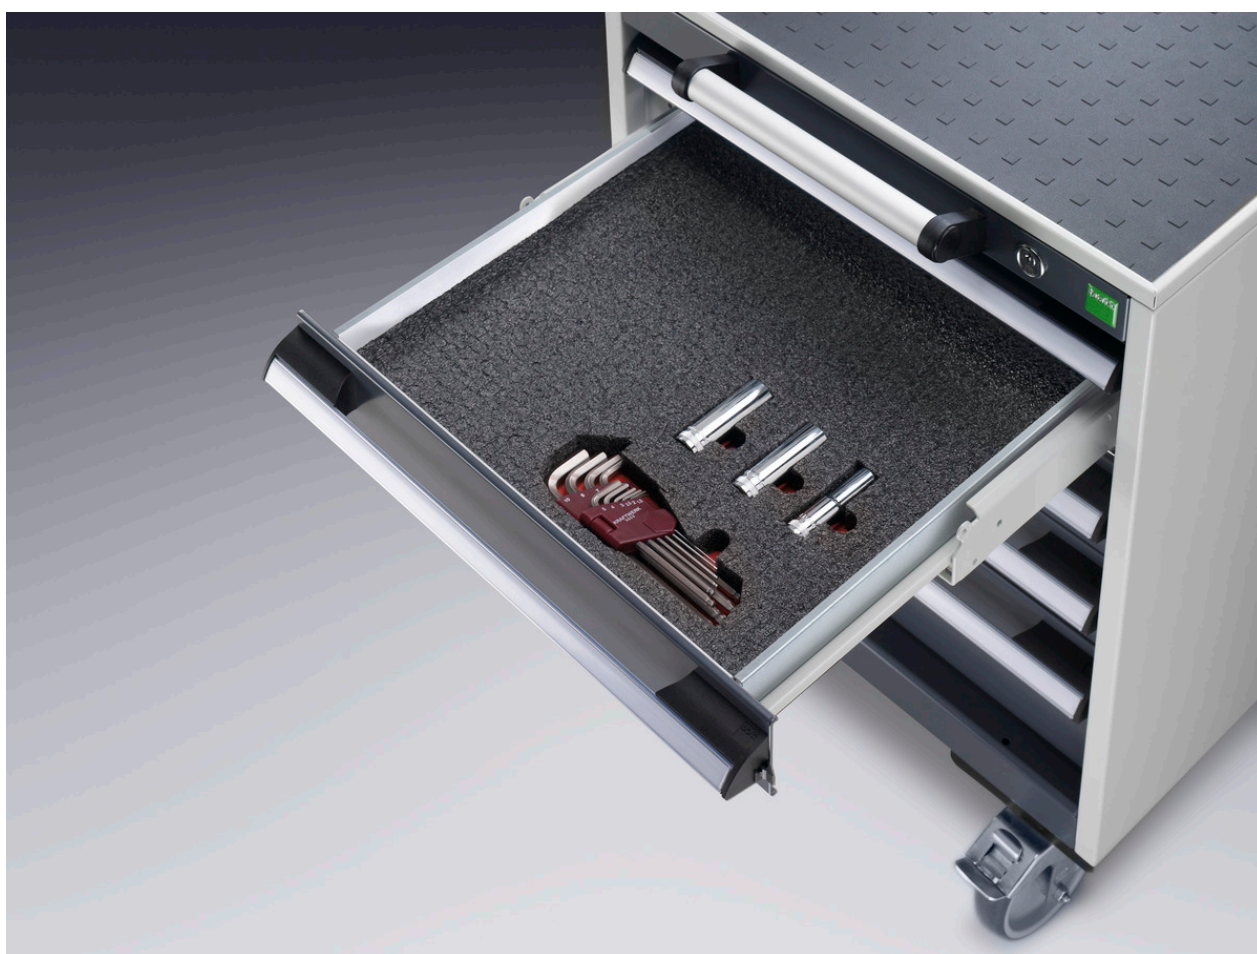

13017020.10V - tapis mousse 107

Description

tapis mousse 107 pour cubio tiriors
LxPxH:1050x750x27mm anthracite / rouge

Images du produit

Informations Complémentaires

Largeur	1050
Profondeur	750
Hauteur	27
Numé	39059100
Matériau du produit	Mousse
Surface de produit	Laminé