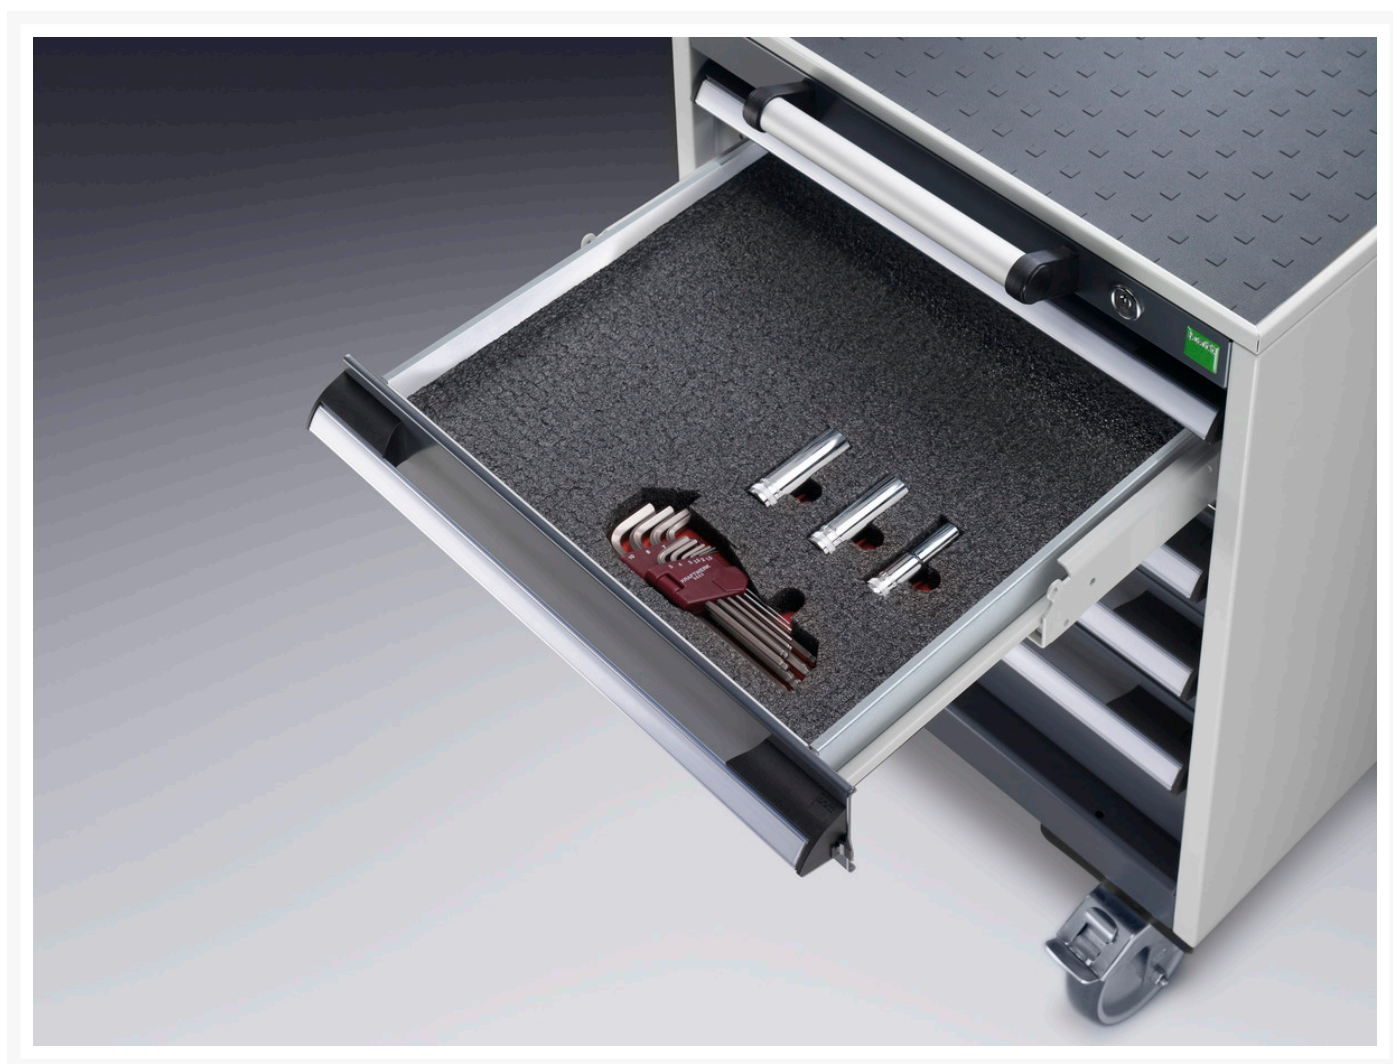

## 13017011.10V - tapis mousse 136

### Description

tapis mousse 136 pour cubio tiriors  
LxPxH: 1300x650x27mm anthracite / rouge

### Images du produit

## Informations Complémentaires

Largeur	1300
Profondeur	650
Hauteur	27
Numé	39059100
Matériau du produit	Mousse
Surface de produit	Laminé