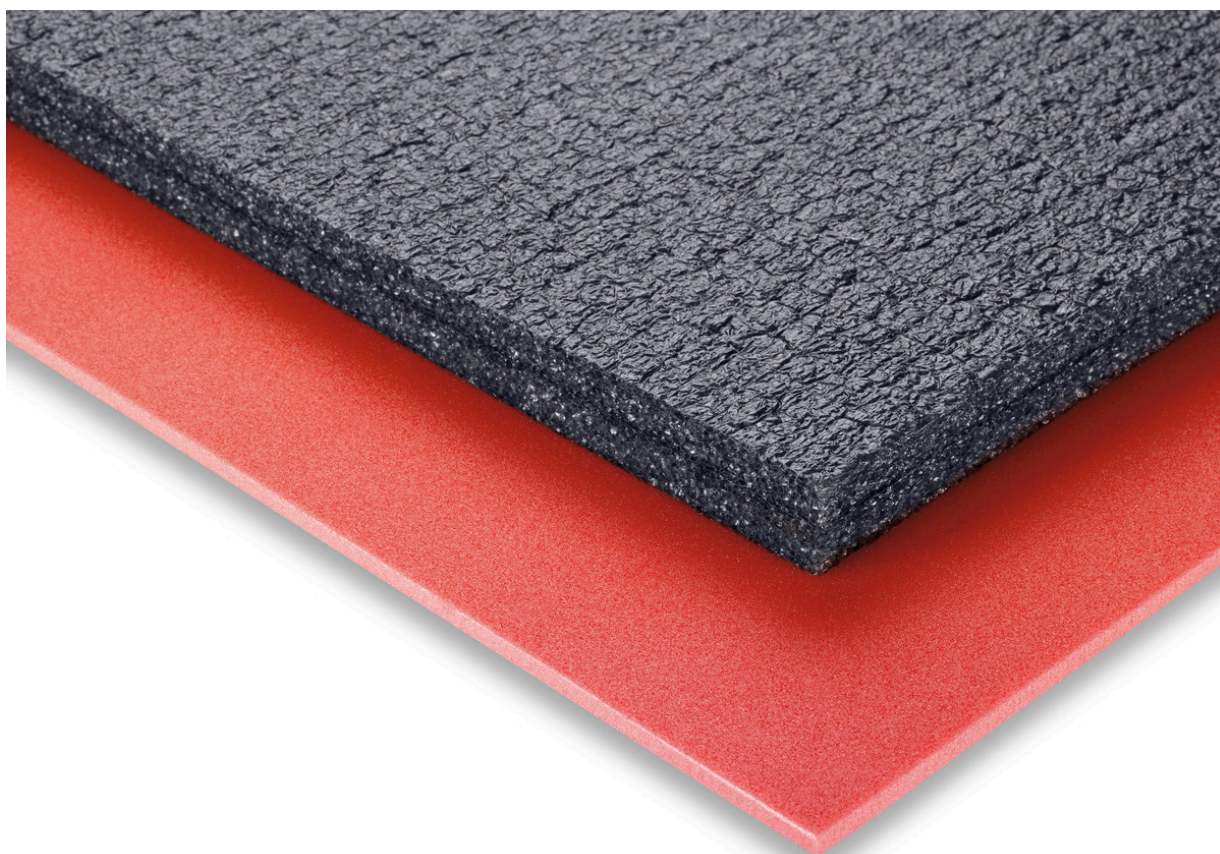

## 13017011.10V - tapis mousse 136

### Description

tapis mousse 136 pour cubio tiriors  
LxPxH: 1300x650x27mm anthracite / rouge

## Informations Complémentaires

Largeur	1300
Profondeur	650
Hauteur	27
Numé	39059100
Matériau du produit	Mousse
Surface de produit	Laminé