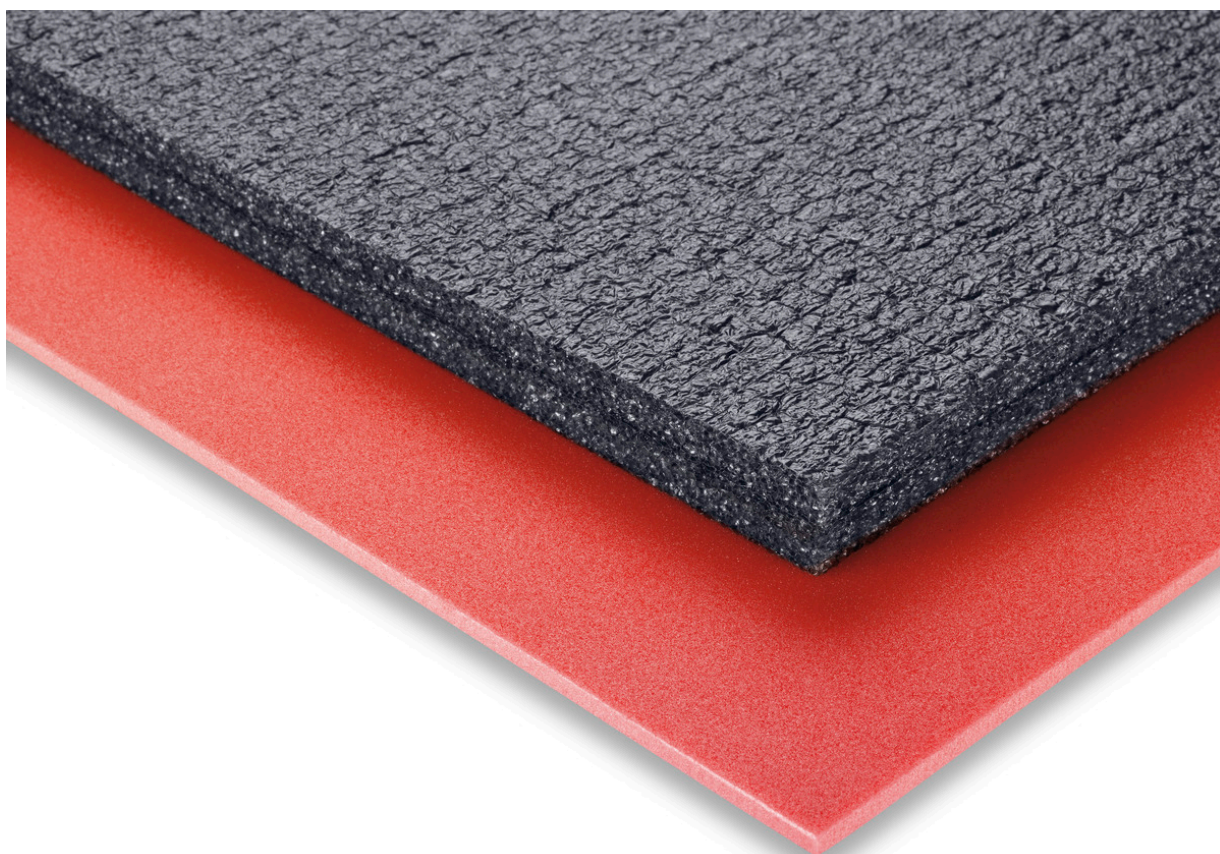

## 13017010.10V - tapis mousse 106

### Description

tapis mousse 106 pour cubio tiriors  
LxPxH: 1050x650x27mm anthracite / rouge

## Informations Complémentaires

Largeur	1050
Profondeur	650
Hauteur	27
Numé	39059100
Matériau du produit	Mousse
Surface de produit	Laminé