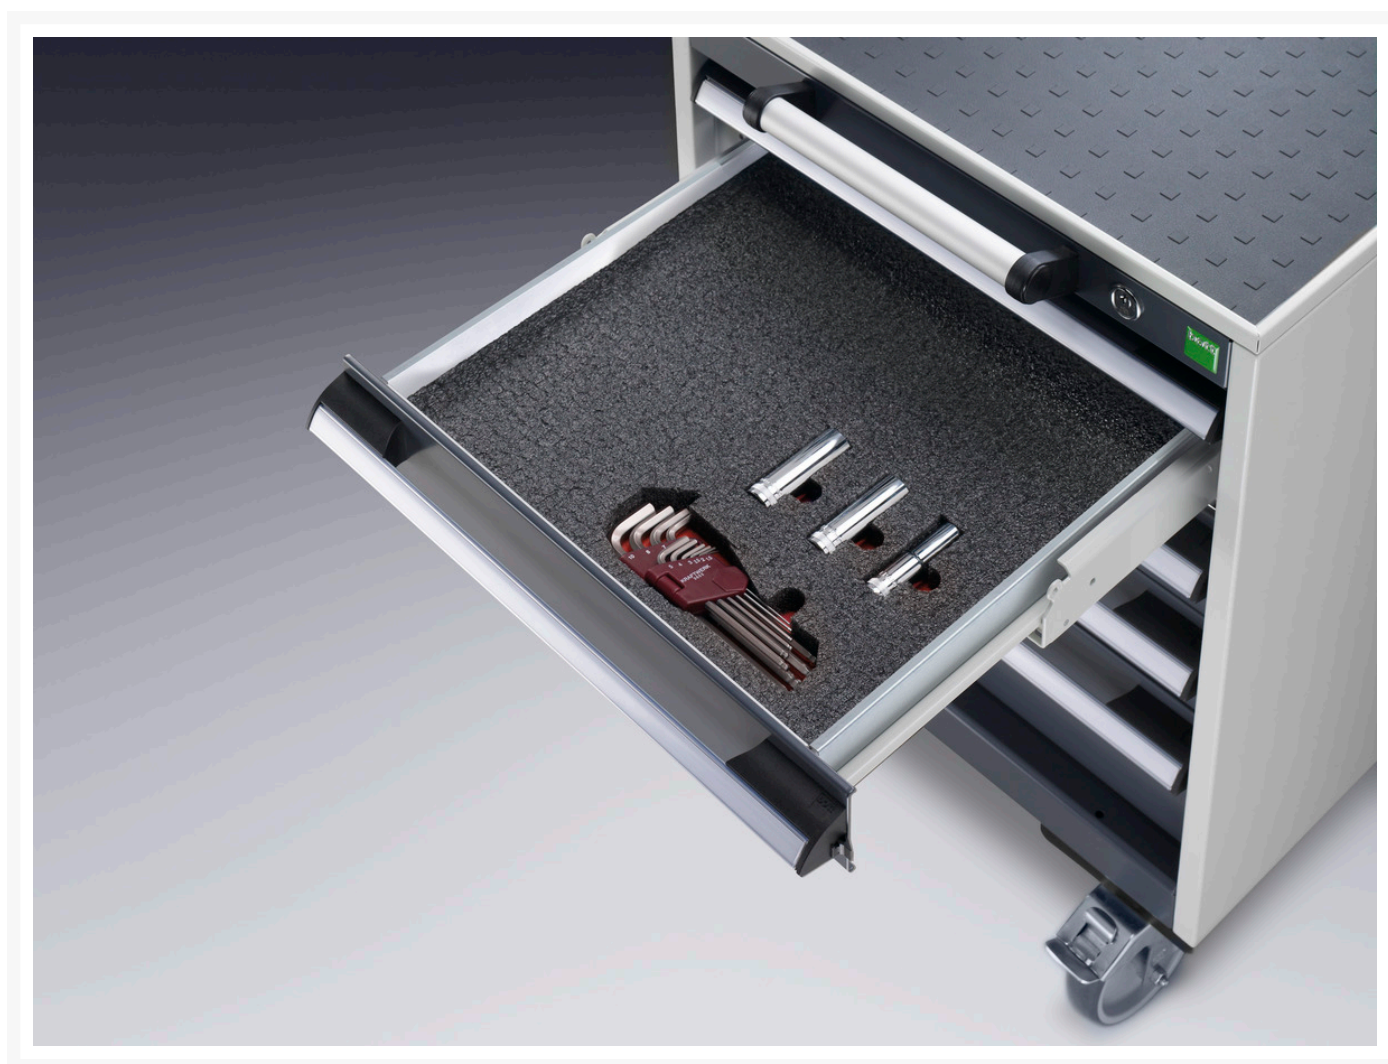

## 13017010.10V - tapis mousse 106

### Description

tapis mousse 106 pour cubio tiriors  
LxPxH: 1050x650x27mm anthracite / rouge

### Images du produit

## Informations Complémentaires

Largeur	1050
Profondeur	650
Hauteur	27
Numé	39059100
Matériau du produit	Mousse
Surface de produit	Laminé