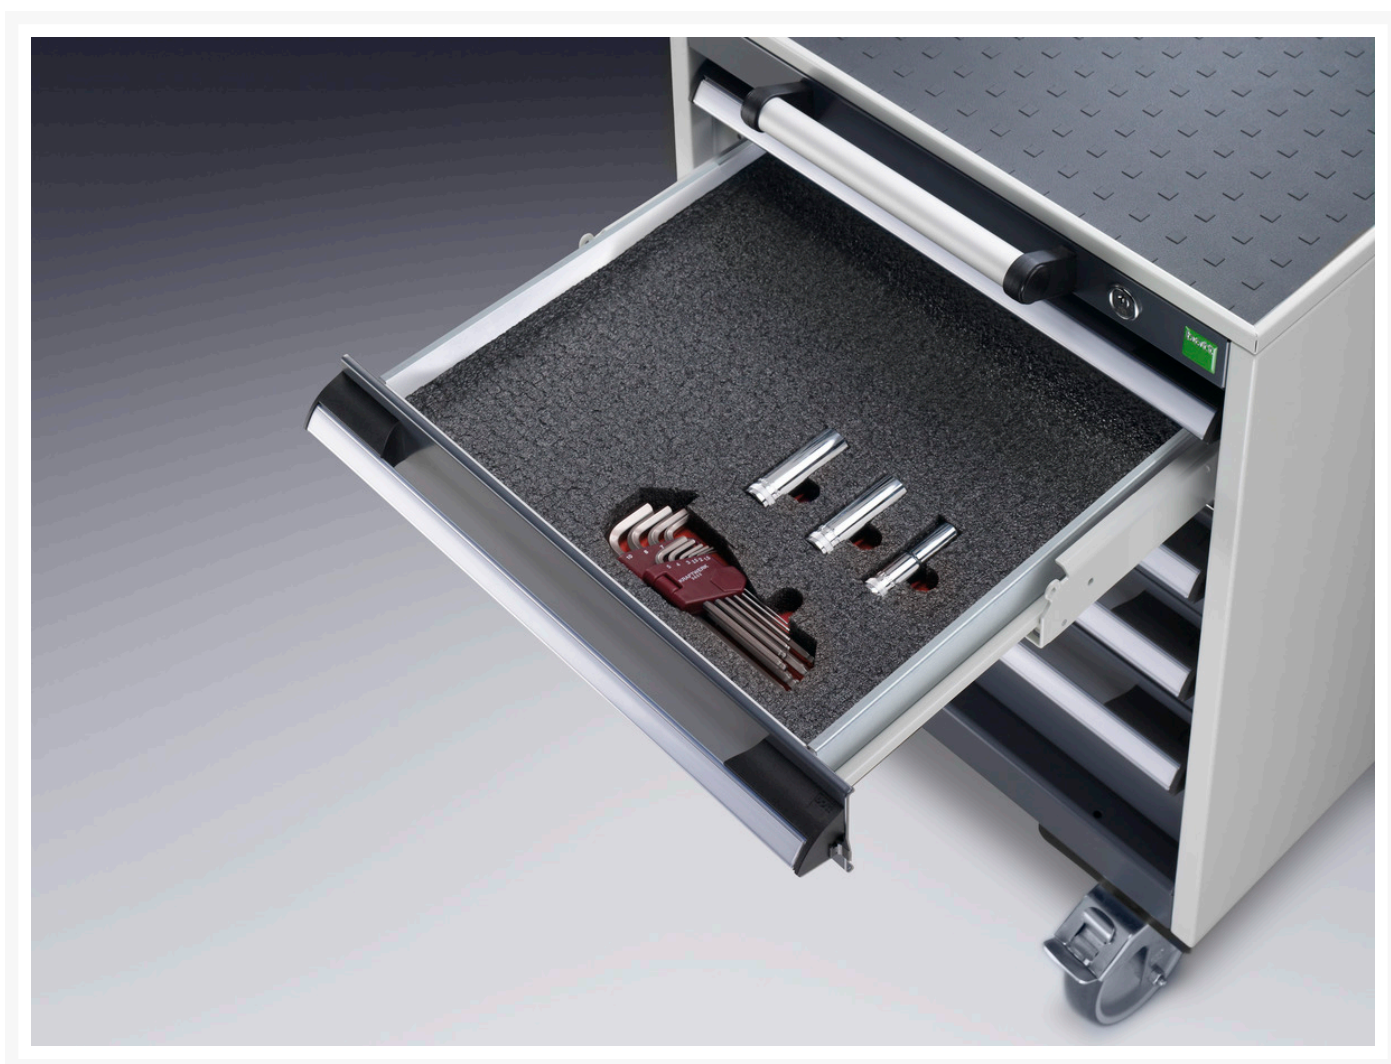

13017009.10V - tapis mousse 66

Description

tapis mousse 66 pour cubio tiriors
LxPxH: 650x650x27mm anthracite / rouge

Images du produit

Informations Complémentaires

Largeur	650
Profondeur	650
Hauteur	27
Numé	39059100
Matériau du produit	Mousse
Surface de produit	Laminé