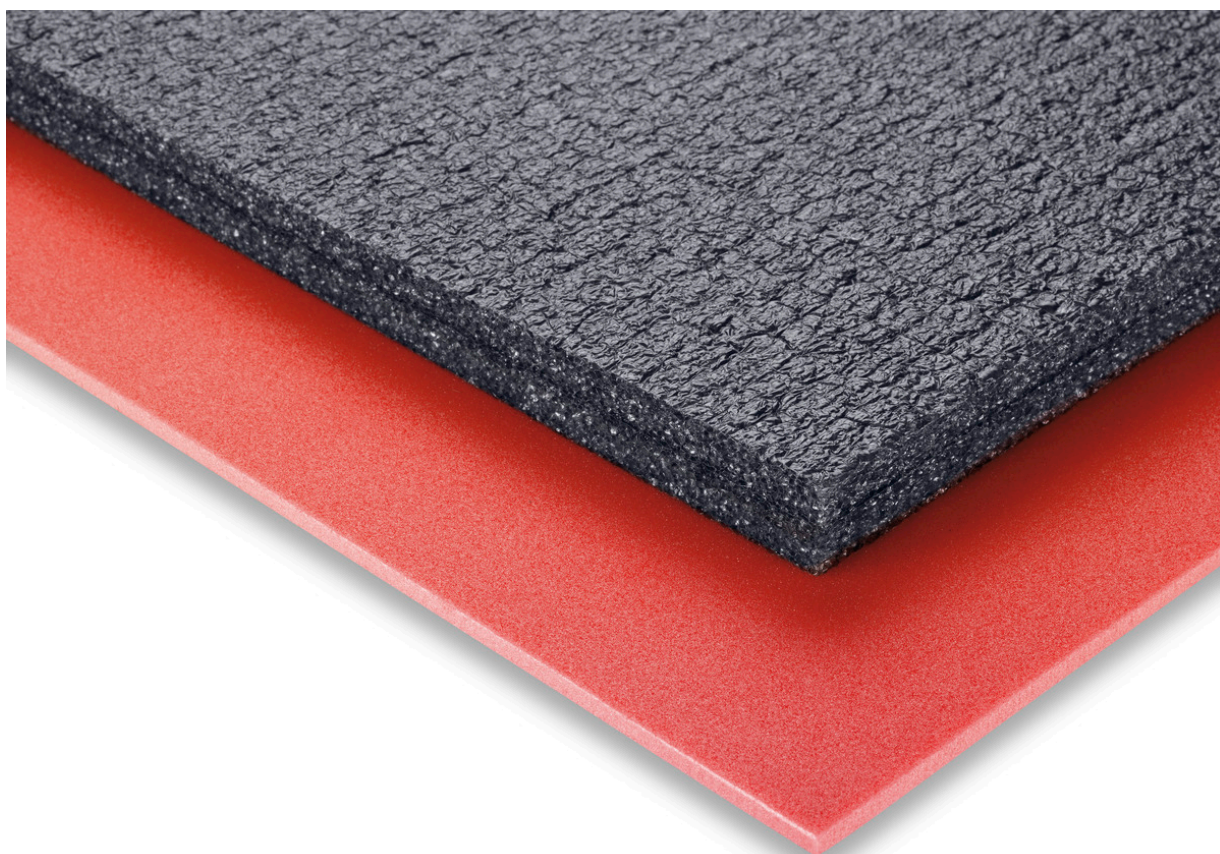

13017009.10V - tapis mousse 66

Description

tapis mousse 66 pour cubio tiriors
LxPxH: 650x650x27mm anthracite / rouge

Images du produit

Informations Complémentaires

Largeur	650
Profondeur	650
Hauteur	27
Numé	39059100
Matériau du produit	Mousse
Surface de produit	Laminé