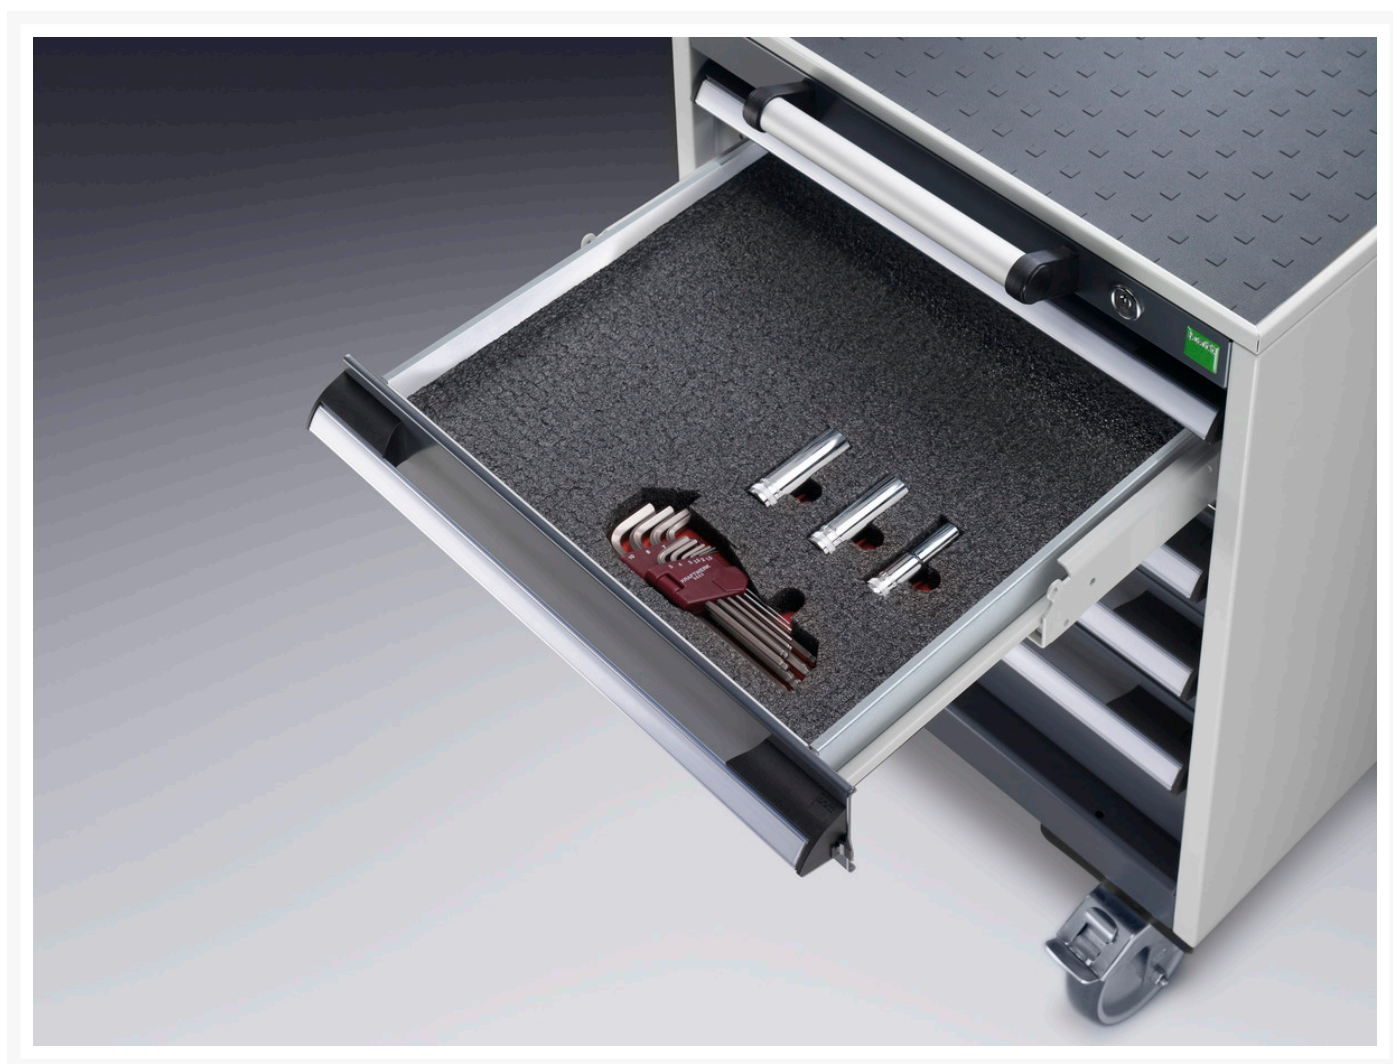

13017006.10V - tapis mousse 85

Description

tapis mousse 85 pour cubio tiriors
LxPxH: 800x525x27mm anthracite / rouge

Images du produit

Informations Complémentaires

Largeur	800
Profondeur	525
Hauteur	27
Numé	39059100
Matériau du produit	Mousse
Surface de produit	Laminé