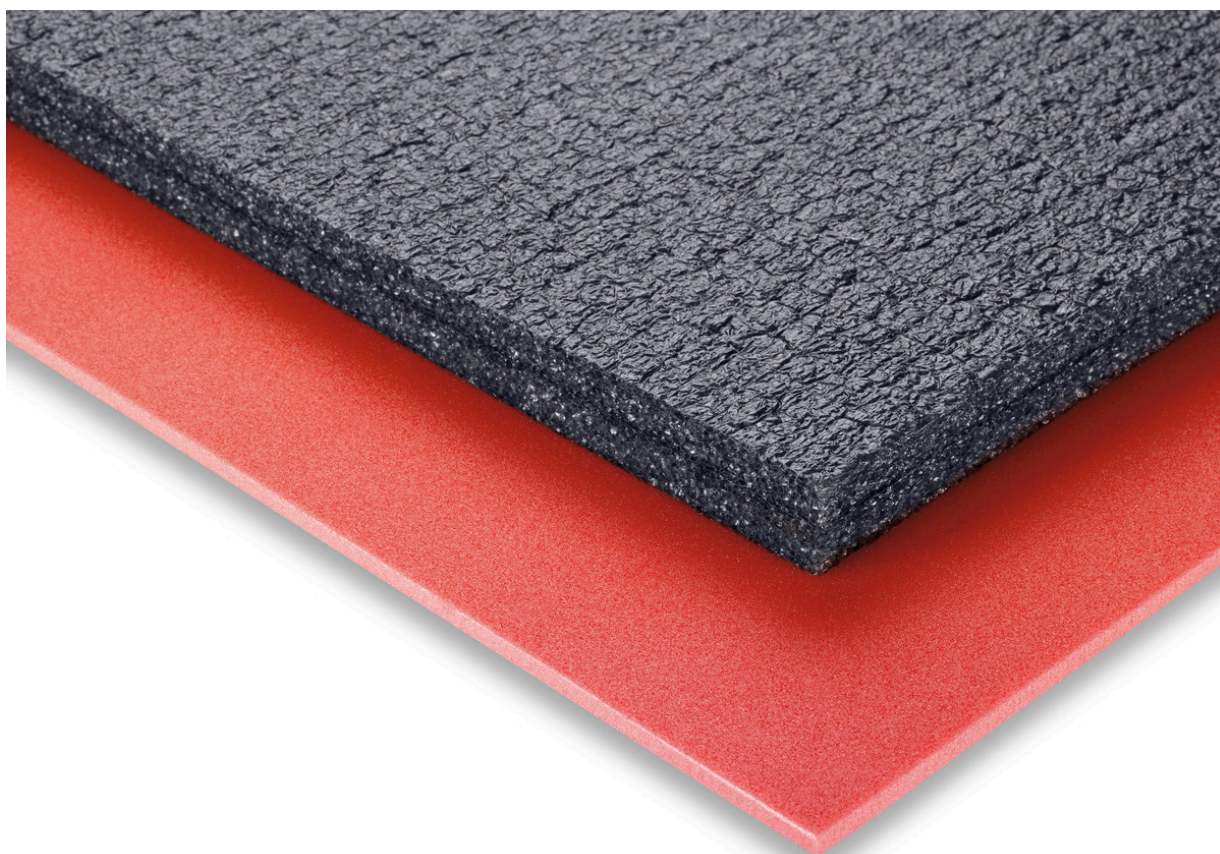

13017006.10V - tapis mousse 85

Description

tapis mousse 85 pour cubio tiriors
LxPxH: 800x525x27mm anthracite / rouge

Images du produit

Informations Complémentaires

Largeur	800
Profondeur	525
Hauteur	27
Numé	39059100
Matériau du produit	Mousse
Surface de produit	Laminé