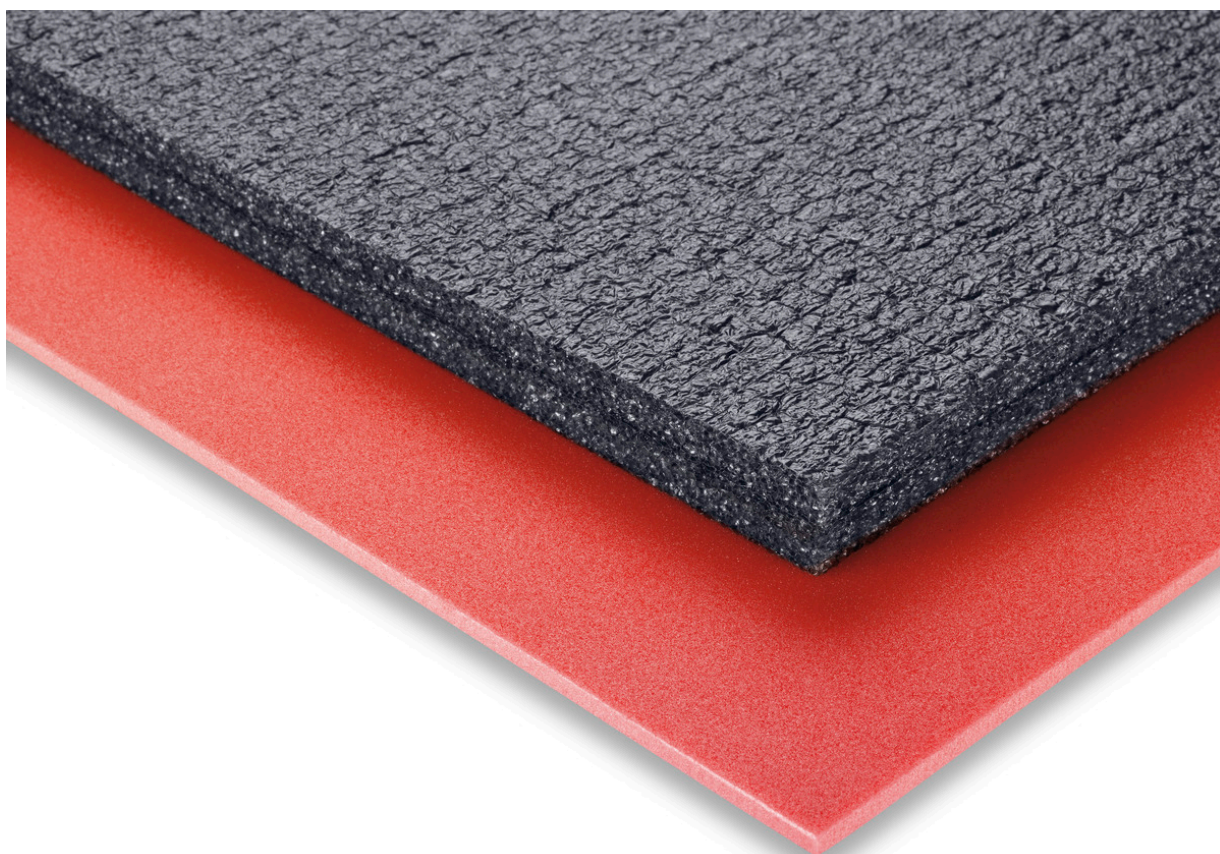

## 13017005.10V - tapis mousse 65

### Description

tapis mousse 65 pour cubio tiriors  
LxPxH: 650x525x27mm anthracite / rouge

## Informations Complémentaires

Largeur	650
Profondeur	525
Hauteur	27
Numé	39059100
Matériau du produit	Mousse
Surface de produit	Laminé