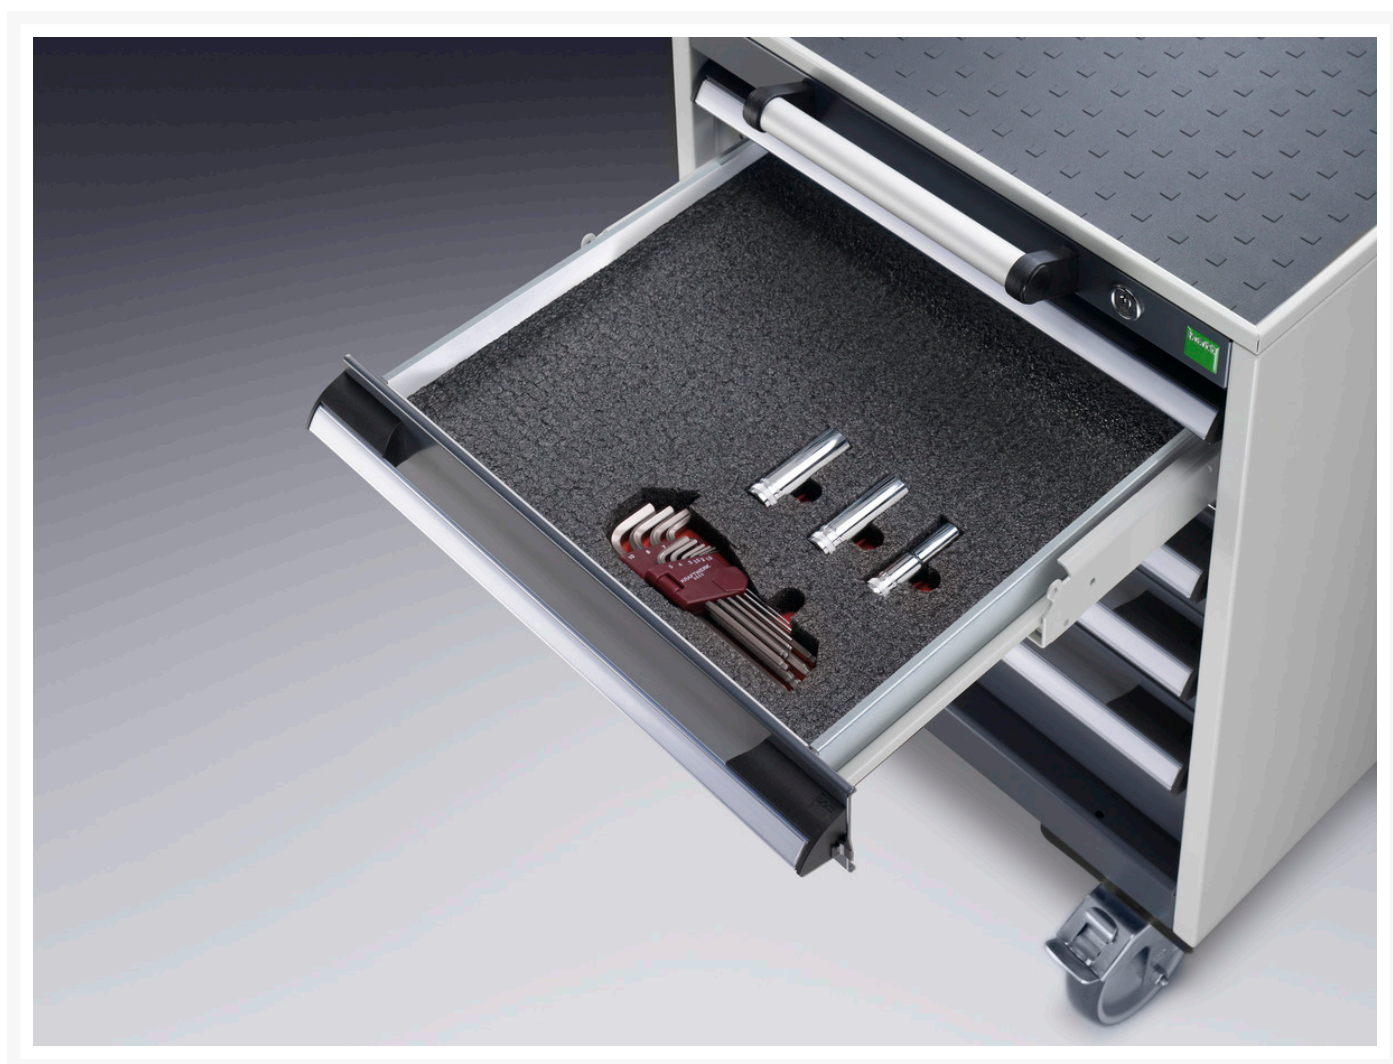

## 13017005.10V - tapis mousse 65

### Description

tapis mousse 65 pour cubio tiriors  
LxPxH: 650x525x27mm anthracite / rouge

### Images du produit

## Informations Complémentaires

Largeur	650
Profondeur	525
Hauteur	27
Numé	39059100
Matériau du produit	Mousse
Surface de produit	Laminé