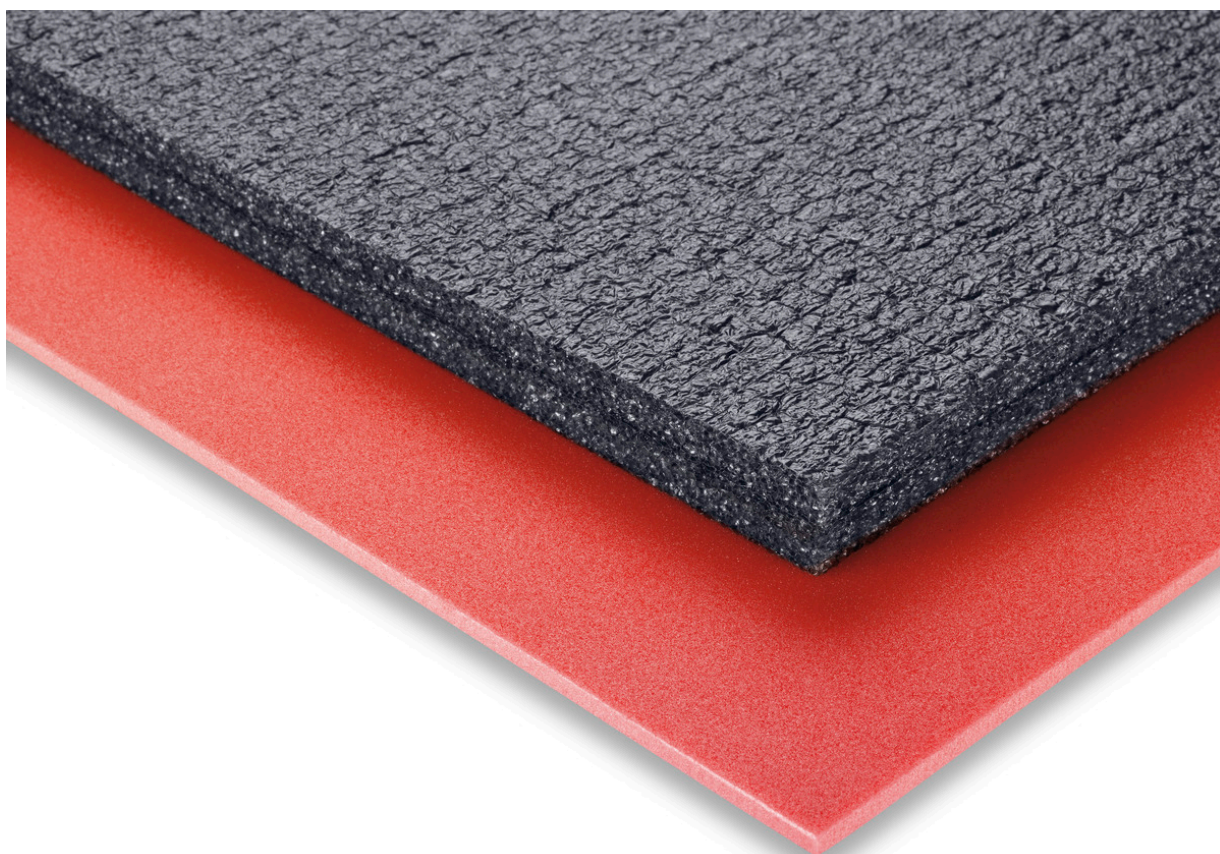

13017004.10V - tapis mousse 55

Description

tapis mousse 55 pour cubio tiriors
LxPxH: 525x525x27mm anthracite / rouge

Images du produit

Informations Complémentaires

Largeur	525
Profondeur	525
Hauteur	27
Numé	39059100
Matériau du produit	Mousse
Surface de produit	Laminé