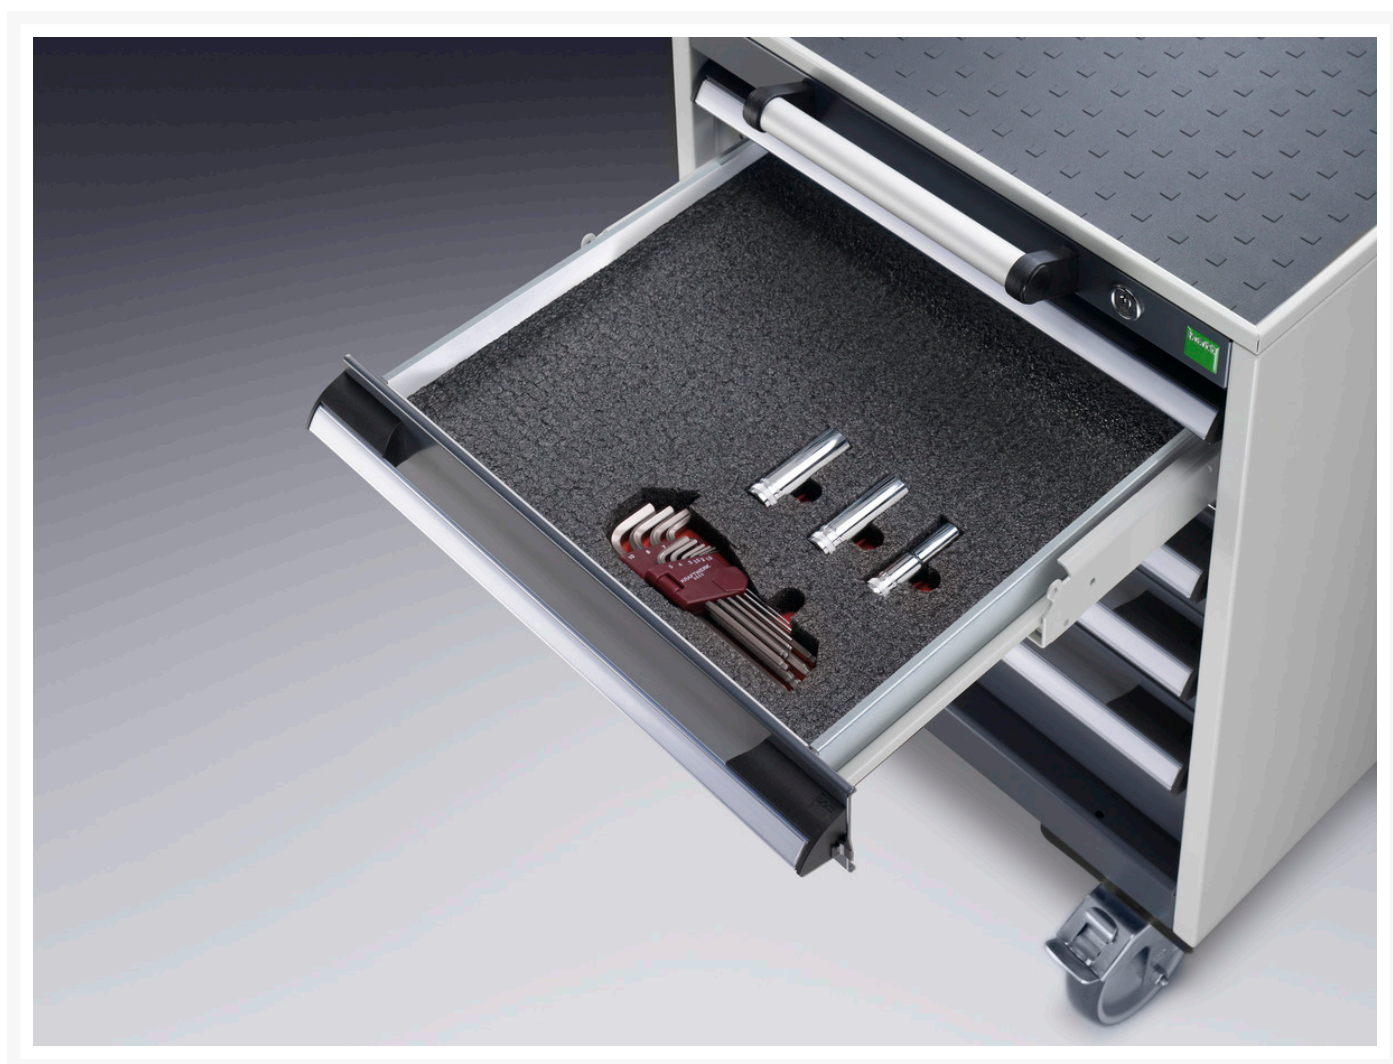

13017004.10V - tapis mousse 55

Description

tapis mousse 55 pour cubio tiriors
LxPxH: 525x525x27mm anthracite / rouge

Images du produit

Informations Complémentaires

Largeur	525
Profondeur	525
Hauteur	27
Numé	39059100
Matériau du produit	Mousse
Surface de produit	Laminé