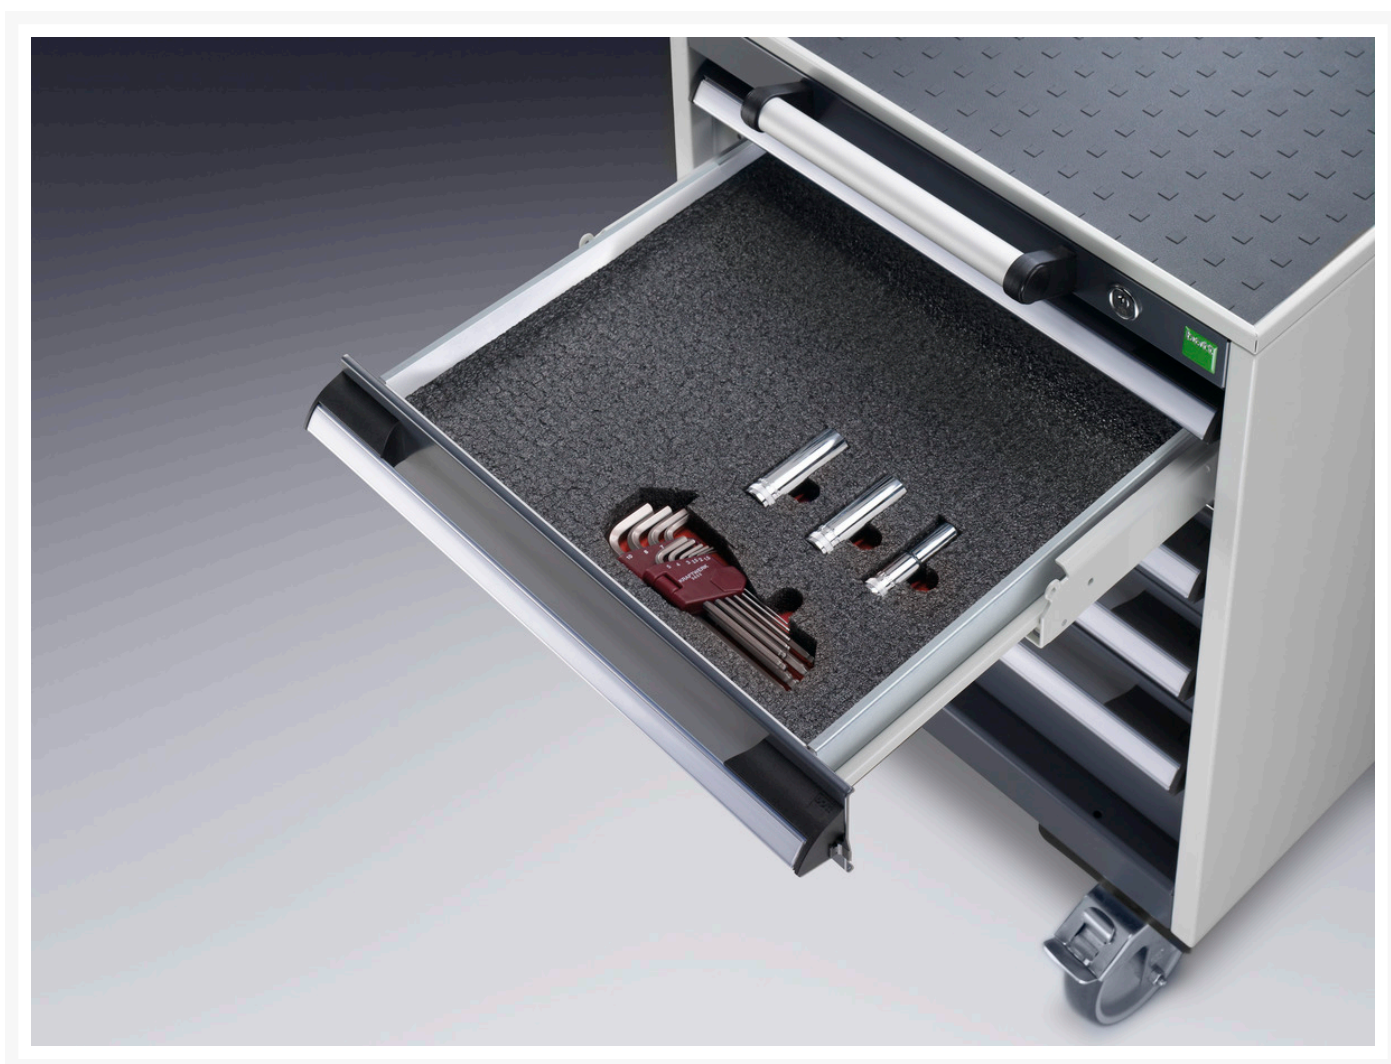

## 13017002.10V - tapis mousse 86

### Description

tapis mousse 86 pour cubio tiriors  
LxPxH: 800x650x27mm anthracite / rouge

### Images du produit

## Informations Complémentaires

Largeur	800
Profondeur	650
Hauteur	27
Numé	39059100
Matériau du produit	Mousse
Surface de produit	Laminé