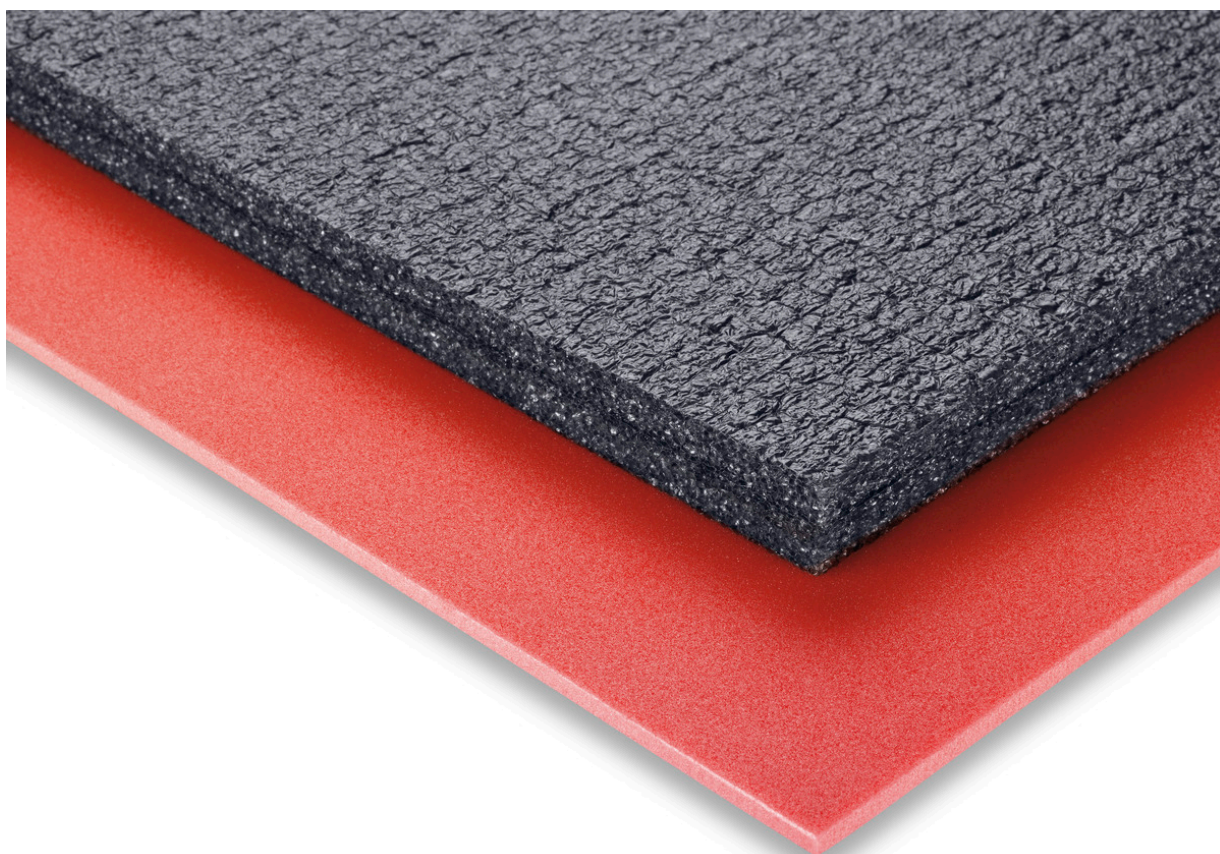

## 13017002.10V - tapis mousse 86

### Description

tapis mousse 86 pour cubio tiriors  
LxPxH: 800x650x27mm anthracite / rouge

## Informations Complémentaires

Largeur	800
Profondeur	650
Hauteur	27
Numé	39059100
Matériau du produit	Mousse
Surface de produit	Laminé