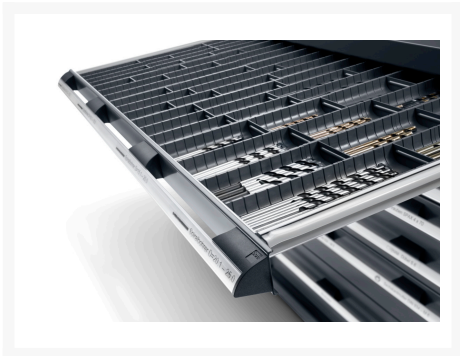

43020028 - blocs cuvettes cubio EKM-106-1

Description

blocs cuvettes cubio EKM-106-1 52 compartiments
LxPxH: 1050x650x28mm plastique RAL 7011

Images du produit

Informations Complémentaires

Largeur	1050
Profondeur	525
Hauteur	28
Numé	39231090
Matériau du produit	Polypropylène
Surface de produit	Résistant aux chocs