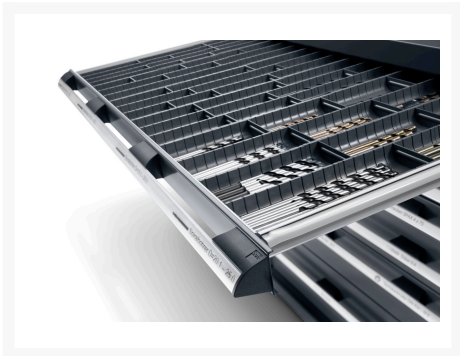

43020037 - blocs cuvettes cubio EKM-67-1

Description

blocs cuvettes cubio EKM-67-1 46 compartiments
LxPxH: 650x750x28mm plastique RAL 7011

Images du produit

Informations Complémentaires

| | |
|---------------------|---------------------|
| Largeur | 650 |
| Profondeur | 625 |
| Hauteur | 28 |
| Numé | 39231090 |
| Matériau du produit | Polypropylène |
| Surface de produit | Résistant aux chocs |