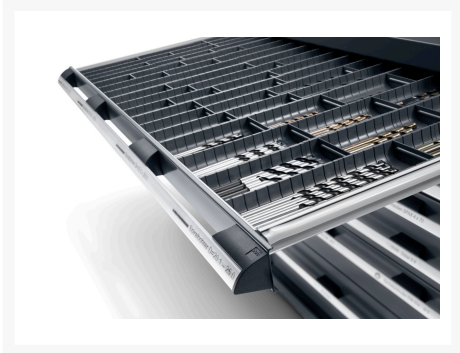

43020026 - Blocs Cuvettes Cubio EKM-86-2

Description

Blocs Cuvettes Cubio EKM-86-2 40 Compartiments
LxPxH: 800x650x28mm Plastique RAL 7011

Images du produit

Informations Complémentaires

Largeur	800
Profondeur	525
Hauteur	28
Numé	39231090
Matériau du produit	Polypropylène
Surface de produit	Résistant aux chocs