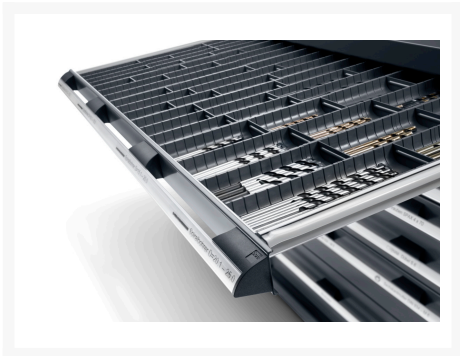

43020040 - blocs cuvettes cubio EKM-87-1

Description

blocs cuvettes cubio EKM-87-1 60 compartiments
LxPxH: 800x750x28mm plastique RAL 7011

Images du produit

Informations Complémentaires

Largeur	800
Profondeur	625
Hauteur	28
Numé	39231090
Matériau du produit	Polypropylène
Surface de produit	Résistant aux chocs