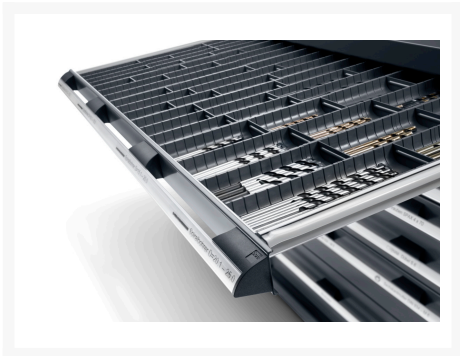

43020044 - Blocs Cuvettes Cubio EKM-107-2

Description

Blocs Cuvettes Cubio EKM-107-2 80 Compartiments
LxPxH: 1050x750x28mm Plastique RAL 7011

Images du produit

Informations Complémentaires

Largeur	1050
Profondeur	625
Hauteur	28
Numé	39231090
Matériau du produit	Polypropylène
Surface de produit	Résistant aux chocs