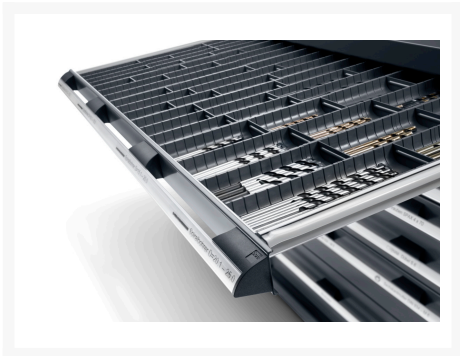

Informations Complémentaires

Largeur	525
Profondeur	400
Hauteur	28
Numé	39231090
Matériau du produit	Polypropylène
Surface de produit	Résistant aux chocs