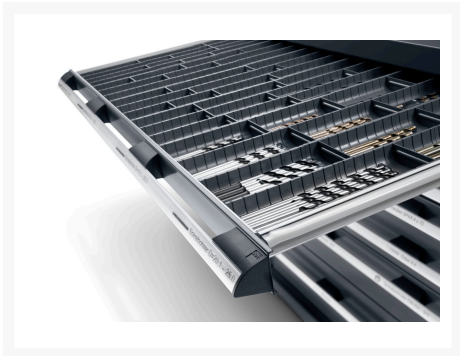

# 43020007 - blocs cuvettes cubio EKM-65-1

## Description

blocs cuvettes cubio EKM-65-1 27 compartiments  
LxPxH: 650x525x28mm plastique RAL 7011

## Informations Complémentaires

Largeur	650
Profondeur	400
Hauteur	28
Numé	39231090
Matériau du produit	Polypropylène
Surface de produit	Résistant aux chocs