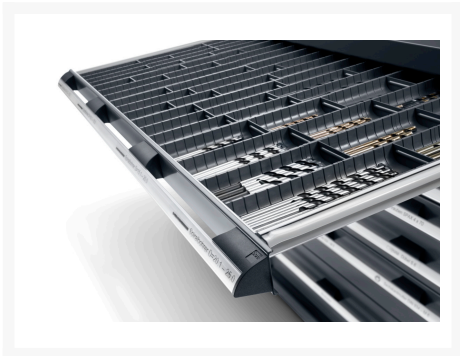

# 43020004 - blocs cuvettes cubio EKM-55-1

## Description

blocs cuvettes cubio EKM-55-1 15 compartiments  
LxPxH: 525x525x28mm plastique RAL 7011

## Informations Complémentaires

Largeur	525
Profondeur	400
Hauteur	28
Numé	39231090
Matériau du produit	Polypropylène
Surface de produit	Résistant aux chocs