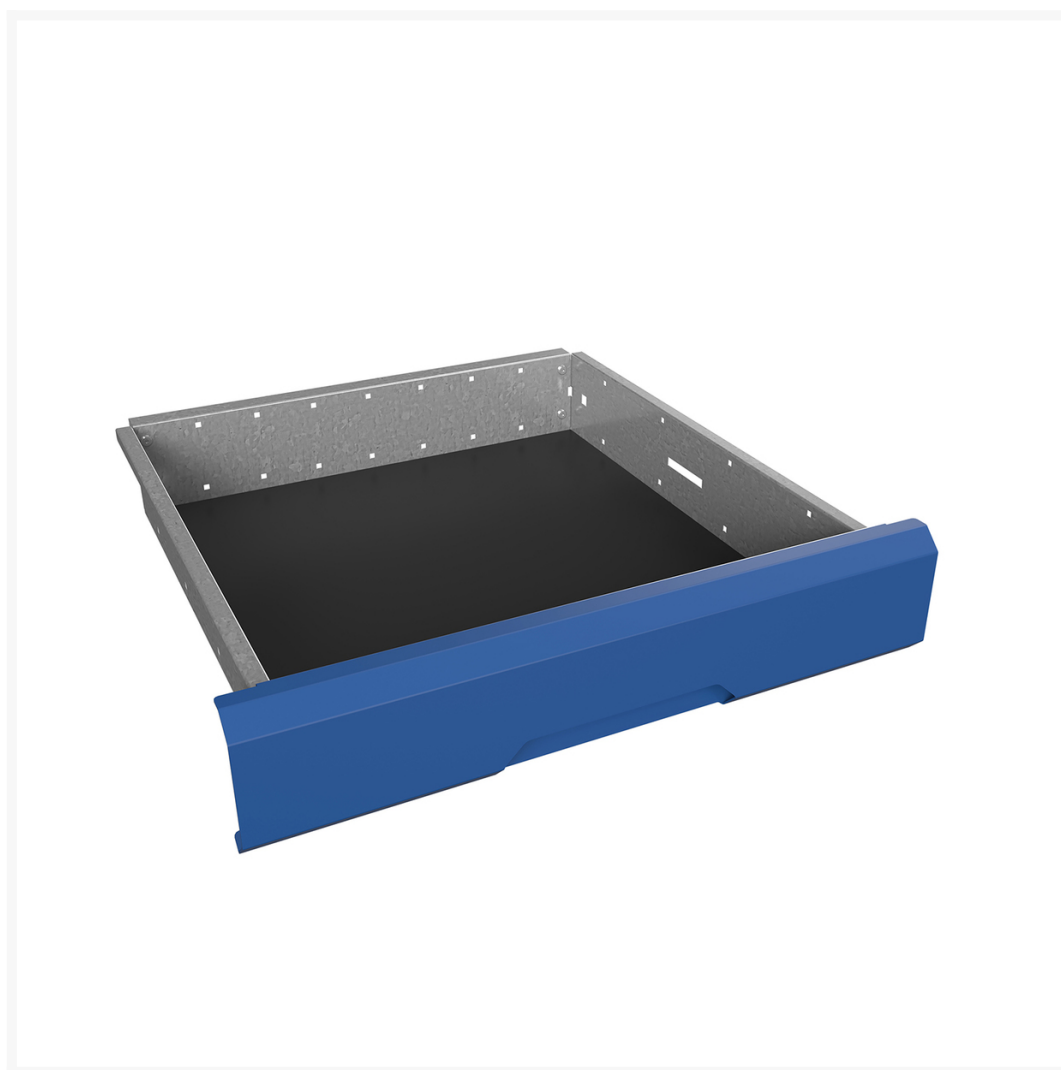

# 16926900 - tapis antidérapant

## Description

tapis antidérapant  
LxP: 525x550mm noir

## Informations Complémentaires

Largeur	525
Profondeur	426
Hauteur	3
Numé	39211200
Matériau du produit	Mousse