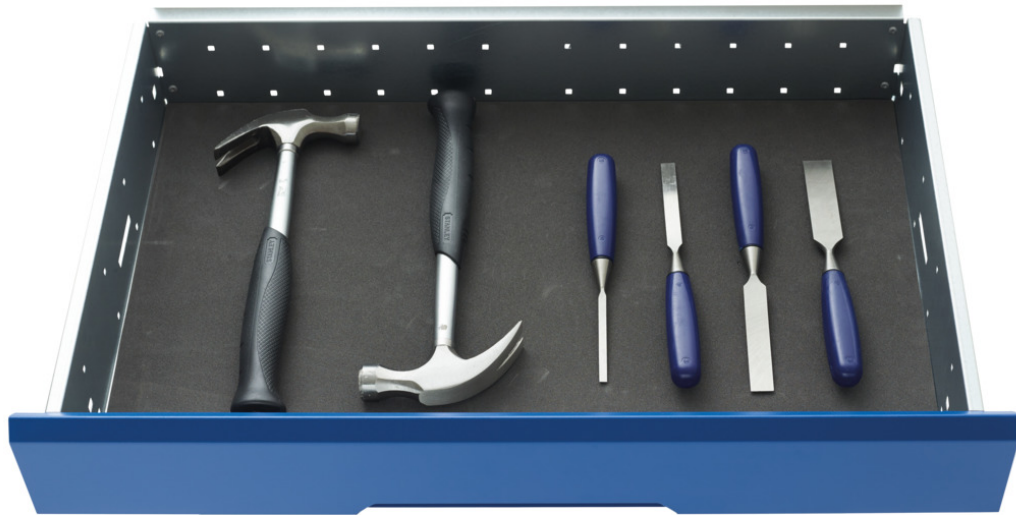

Informations Complémentaires

Largeur	1171
Hauteur	3
Numé	39211200
Matériau du produit	Mousse