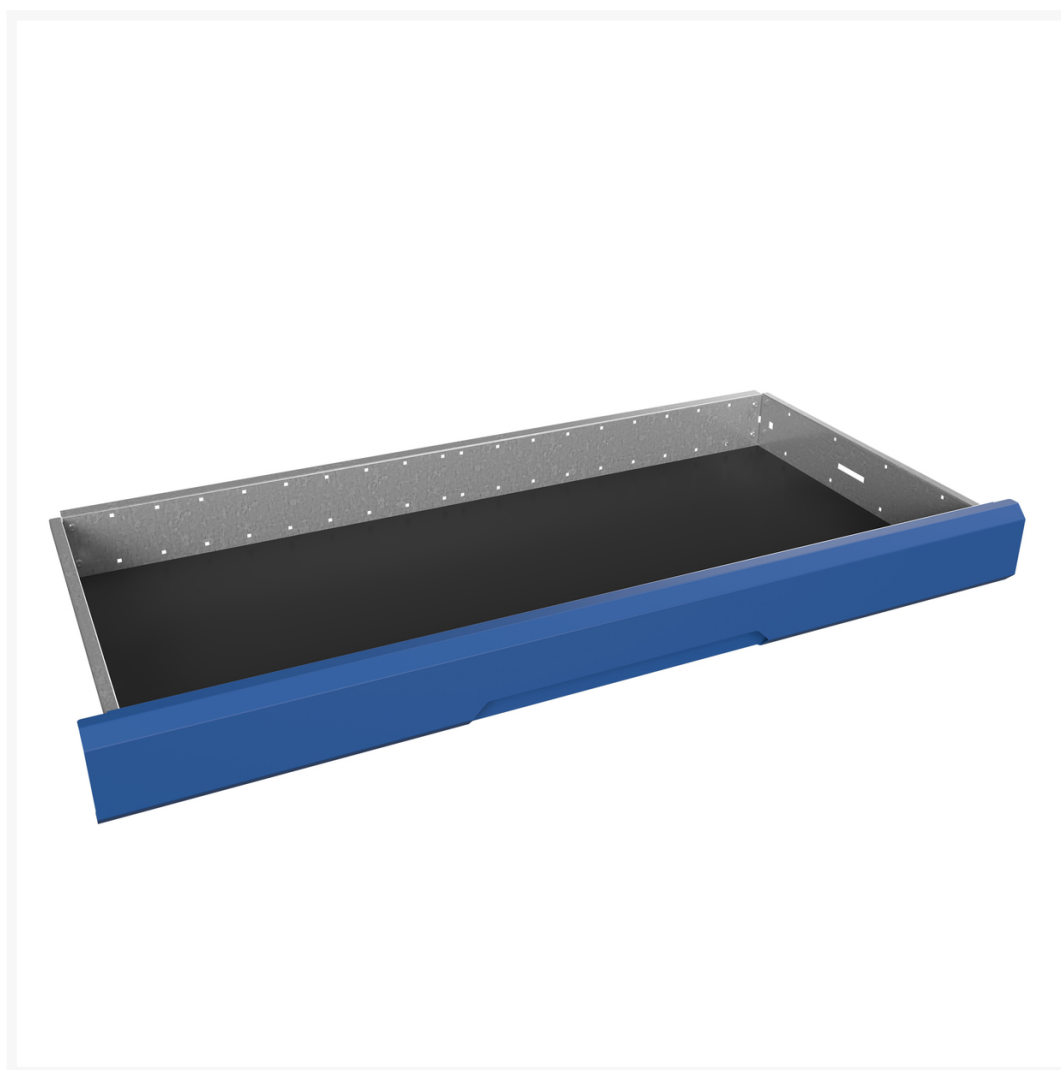

16926903 - Tapis Antidérapant

Description

Tapis Antidérapant
LxP: 1300x550mm Noir

Images du produit