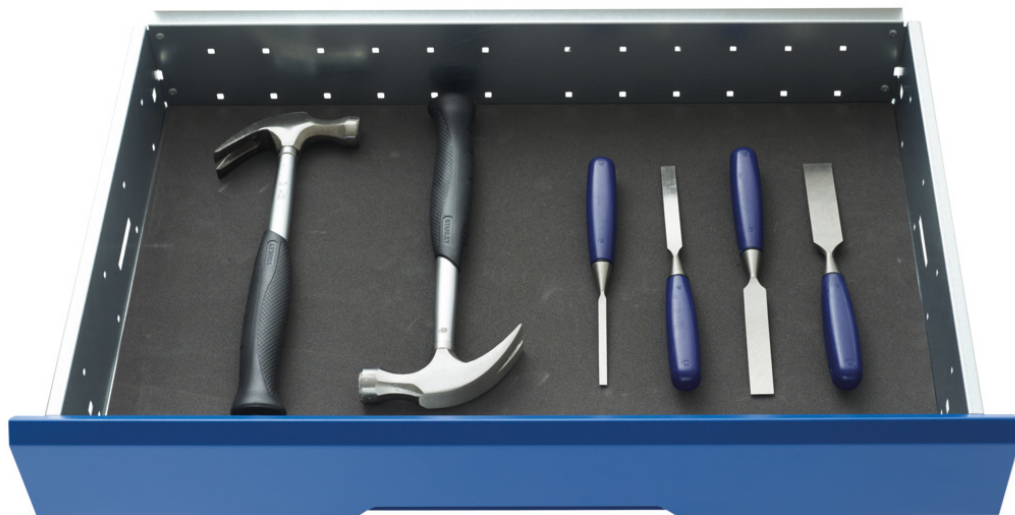

16926902 - tapis antidérapant

Description

tapis antidérapant
LxP: 1050x550mm noir

Images du produit

Informations Complémentaires

Largeur	1050
Profondeur	426
Hauteur	3
Numé	39211200
Matériau du produit	Mousse