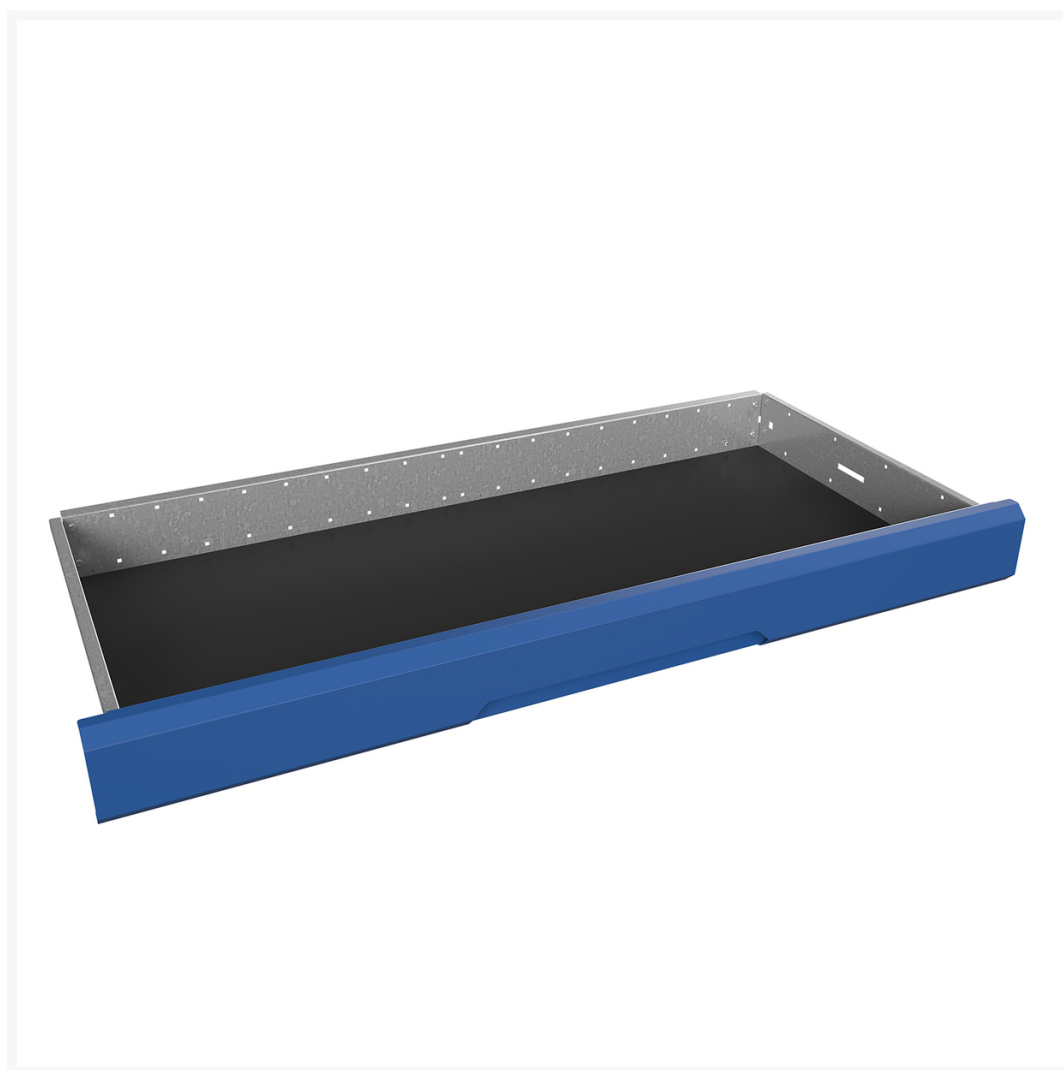

16926902 - tapis antidérapant

Description

tapis antidérapant
LxP: 1050x550mm noir

Images du produit

Informations Complémentaires

Largeur	1050
Profondeur	426
Hauteur	3
Numé	39211200
Matériau du produit	Mousse