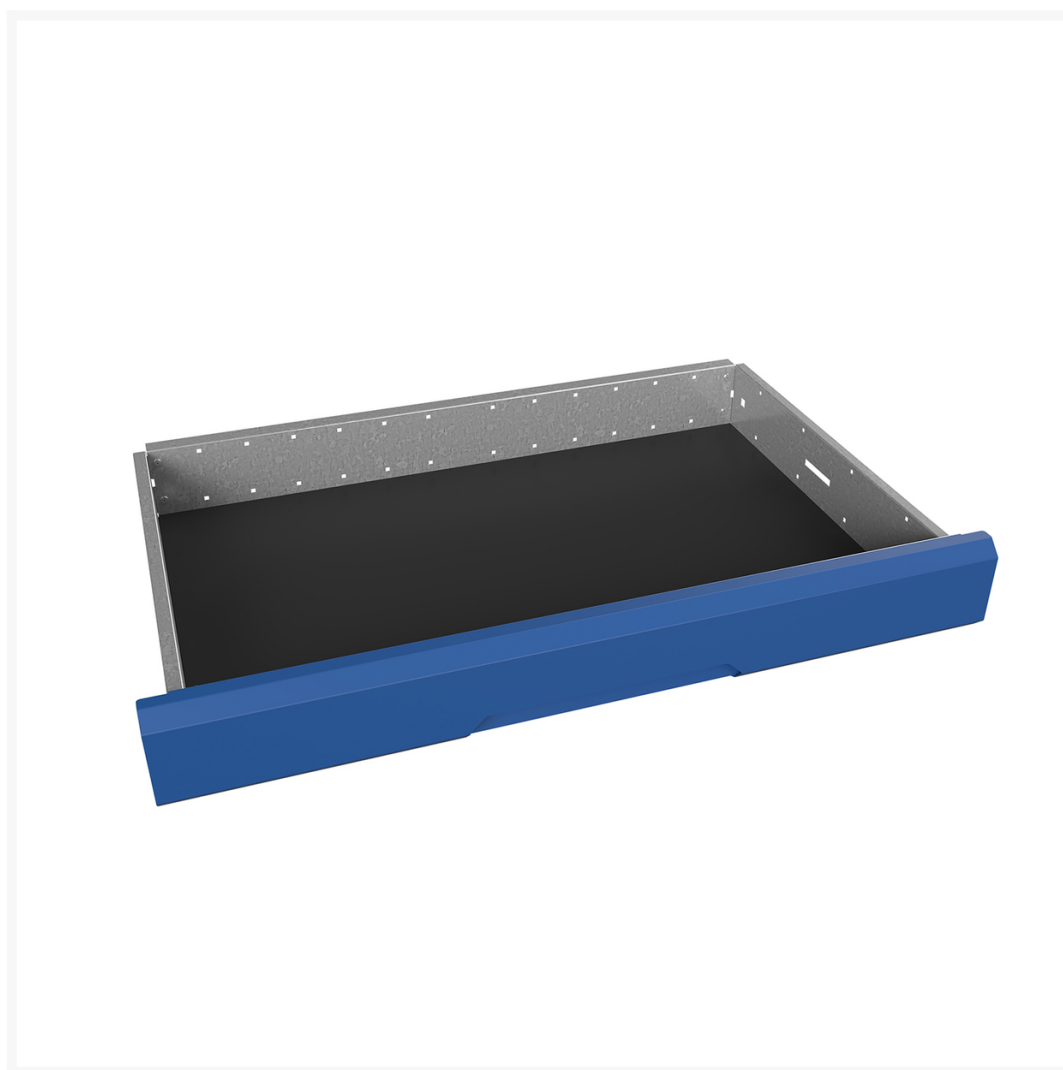

16926901 - tapis antidérapant

Description

tapis antidérapant
LxP: 800x550mm noir

Images du produit

Informations Complémentaires

Largeur	800
Profondeur	426
Hauteur	3
Numé	39211200
Matériau du produit	Mousse