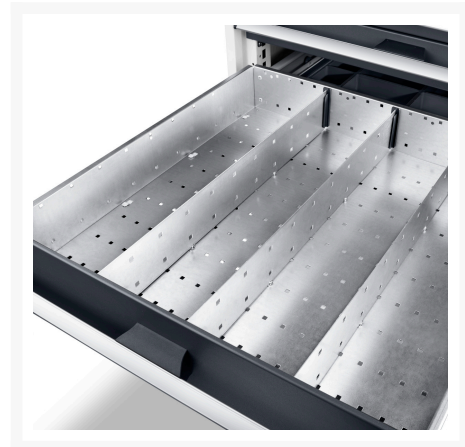

43020623.51 - jeu de séparateurs ETS-5575-7 8

Description

jeu de séparateurs ETS-5575-7 8 8 compartiments
LxPxH:525x525x52mm galvanisé

Images du produit

Informations Complémentaires

Largeur	400
Profondeur	400
Hauteur	52
Numé	94032080
Matériau du produit	Tôle d'acier
Surface de produit	Galvanisé