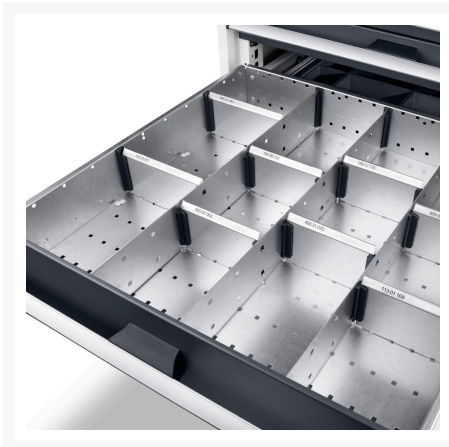

43020623.51 - jeu de séparateurs ETS-5575-7 8

Description

jeu de séparateurs ETS-5575-7 8 8 compartiments
LxPxH:525x525x52mm galvanisé

Images du produit

Informations Complémentaires

Largeur	400
Profondeur	400
Hauteur	52
Numé	94032080
Matériau du produit	Tôle d'acier
Surface de produit	Galvanisé