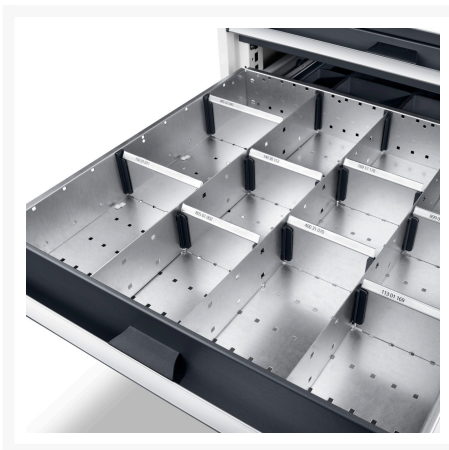

43020624.51 - jeu de séparateurs ETS-55100-6 6

Description

jeu de séparateurs ETS-55100-6 6 6 compartiments
LxPxH:525x525x52mm galvanisé

Images du produit

Informations Complémentaires

Largeur	400
Profondeur	400
Hauteur	77
Numé	94032080
Matériau du produit	Tôle d'acier
Surface de produit	Galvanisé