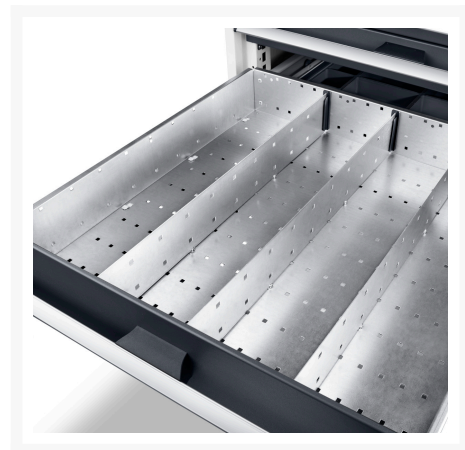

43020624.51 - jeu de séparateurs ETS-55100-6 6

Description

jeu de séparateurs ETS-55100-6 6 6 compartiments
LxPxH:525x525x52mm galvanisé

Images du produit

Informations Complémentaires

Largeur	400
Profondeur	400
Hauteur	77
Numé	94032080
Matériau du produit	Tôle d'acier
Surface de produit	Galvanisé