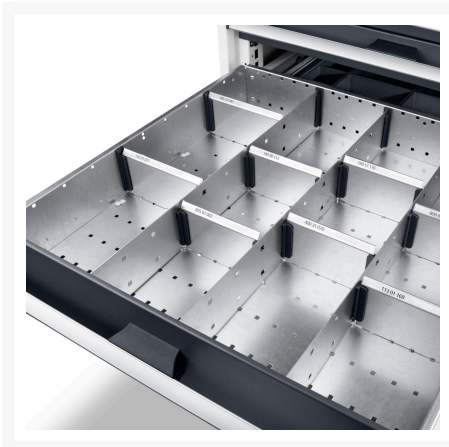

43020628.51 - jeu de séparateurs ETS-5675-6 6

Description

jeu de séparateurs ETS-5675-6 6 6 compartiments
LxPxH:525x525x52mm galvanisé

Images du produit

Informations Complémentaires

Largeur	400
Profondeur	525
Hauteur	52
Numé	94032080
Matériau du produit	Tôle d'acier
Surface de produit	Galvanisé