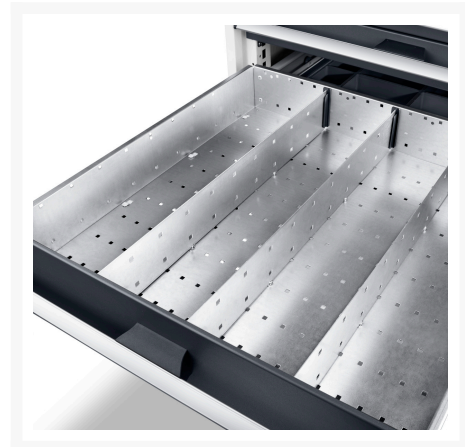

43020628.51 - jeu de séparateurs ETS-5675-6 6

Description

jeu de séparateurs ETS-5675-6 6 6 compartiments
LxPxH:525x525x52mm galvanisé

Images du produit

Informations Complémentaires

Largeur	400
Profondeur	525
Hauteur	52
Numé	94032080
Matériau du produit	Tôle d'acier
Surface de produit	Galvanisé