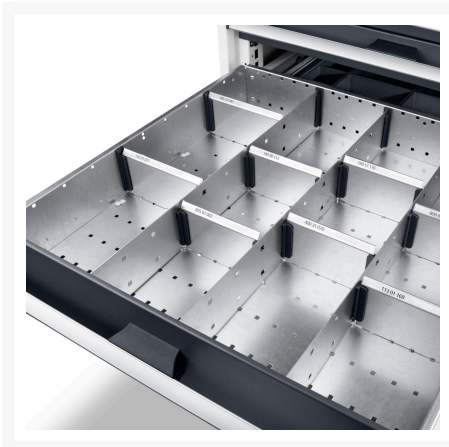

## Description

jeu de séparateurs ETS-5675-7 8 8 compartiments  
LxPxH:525x525x52mm galvanisé

## Informations Complémentaires

Largeur	400
Profondeur	525
Hauteur	52
Numé	94032080
Matériau du produit	Tôle d'acier
Surface de produit	Galvanisé