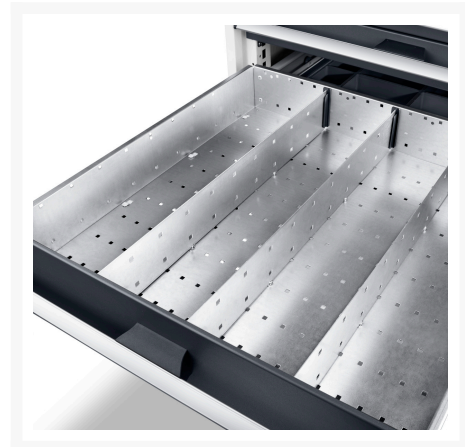

## Description

jeu de séparateurs ETS-5675-7 8 8 compartiments  
LxPxH:525x525x52mm galvanisé

## Informations Complémentaires

Largeur	400
Profondeur	525
Hauteur	52
Numé	94032080
Matériau du produit	Tôle d'acier
Surface de produit	Galvanisé