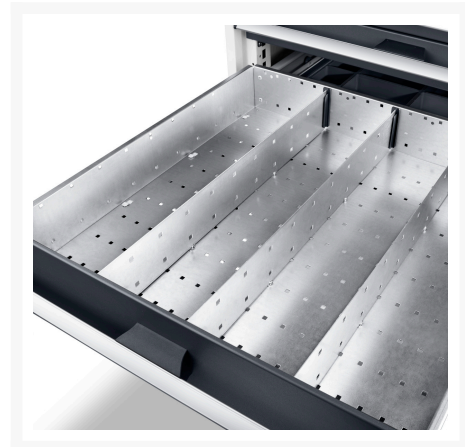

43020633.51 - jeu de séparateurs ETS-56150-7 8

Description

jeu de séparateurs ETS-56150-7 8 8 compartiments
LxPxH:525x525x52mm galvanisé

Images du produit

Informations Complémentaires

Largeur	400
Profondeur	525
Hauteur	127
Numé	94032080
Matériau du produit	Tôle d'acier
Surface de produit	Galvanisé