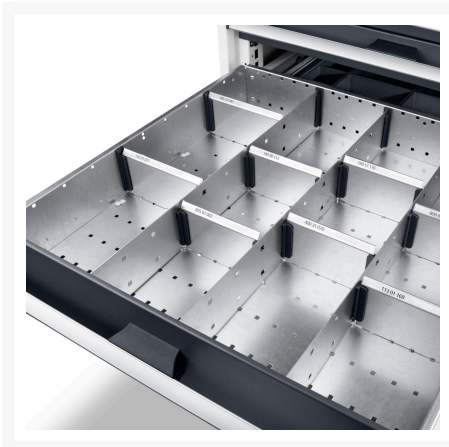

43020633.51 - jeu de séparateurs ETS-56150-7 8

Description

jeu de séparateurs ETS-56150-7 8 8 compartiments
LxPxH:525x525x52mm galvanisé

Images du produit

Informations Complémentaires

Largeur	400
Profondeur	525
Hauteur	127
Numé	94032080
Matériau du produit	Tôle d'acier
Surface de produit	Galvanisé