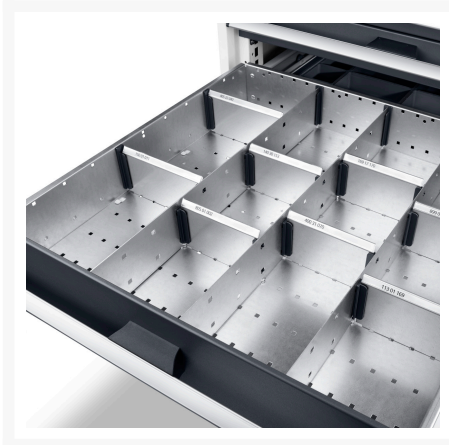

43020634.51 - jeu de séparateurs ETS-6575-6 8

Description

jeu de séparateurs ETS-6575-6 8 8 compartiments
LxPxH:525x525x52mm galvanisé

Images du produit

Informations Complémentaires

Largeur	525
Profondeur	400
Hauteur	52
Numé	94032080
Matériau du produit	Tôle d'acier
Surface de produit	Galvanisé