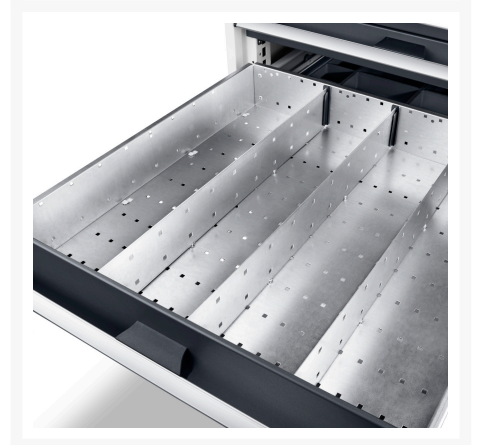

43020634.51 - jeu de séparateurs ETS-6575-6 8

Description

jeu de séparateurs ETS-6575-6 8 8 compartiments
LxPxH:525x525x52mm galvanisé

Images du produit

Informations Complémentaires

Largeur	525
Profondeur	400
Hauteur	52
Numé	94032080
Matériau du produit	Tôle d'acier
Surface de produit	Galvanisé