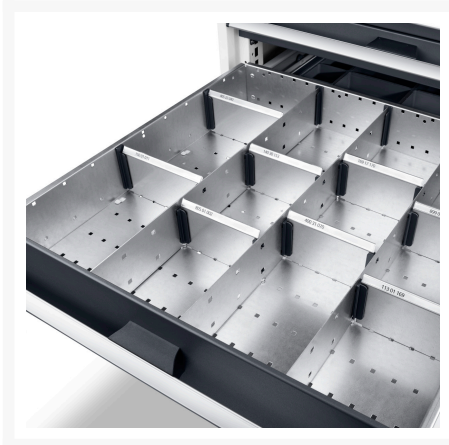

## Description

jeu de séparateurs ETS-6575-7 9 9 compartiments  
LxPxH:525x525x52mm galvanisé

## Informations Complémentaires

Largeur	525
Profondeur	400
Hauteur	52
Numé	94032080
Matériau du produit	Tôle d'acier
Surface de produit	Galvanisé