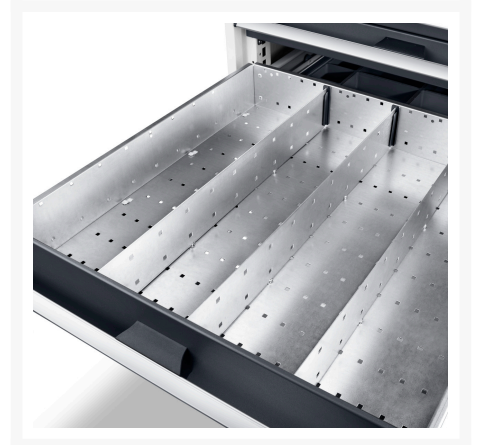

## Description

jeu de séparateurs ETS-6575-7 9 9 compartiments  
LxPxH:525x525x52mm galvanisé

## Informations Complémentaires

Largeur	525
Profondeur	400
Hauteur	52
Numé	94032080
Matériau du produit	Tôle d'acier
Surface de produit	Galvanisé