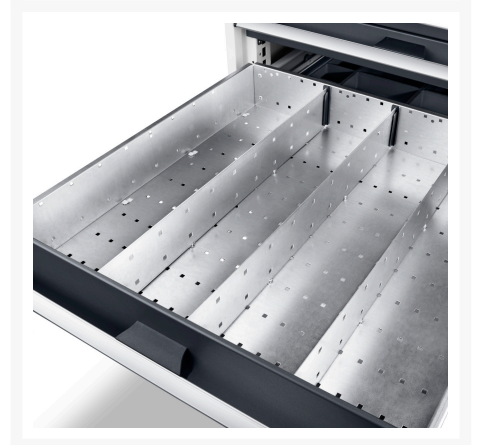

## Description

jeu de séparateurs ETS-65100-6 8 8 compartiments  
LxPxH:525x525x52mm galvanisé

## Informations Complémentaires

Largeur	525
Profondeur	400
Hauteur	77
Numé	94032080
Matériau du produit	Tôle d'acier
Surface de produit	Galvanisé