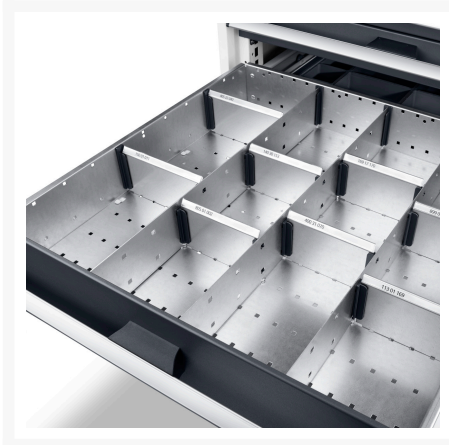

## Description

jeu de séparateurs ETS-65100-6 8 8 compartiments  
LxPxH:525x525x52mm galvanisé

## Informations Complémentaires

Largeur	525
Profondeur	400
Hauteur	77
Numé	94032080
Matériau du produit	Tôle d'acier
Surface de produit	Galvanisé