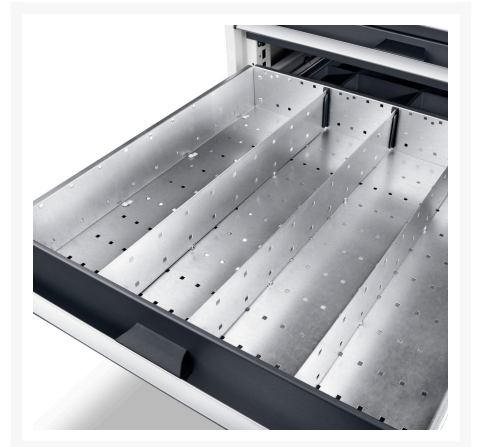

## Description

jeu de séparateurs ETS-65150--6 8 8 compartiments  
LxPxH:525x525x52mm galvanisé

## Informations Complémentaires

Largeur	525
Profondeur	400
Hauteur	127
Numé	94032080
Matériau du produit	Tôle d'acier
Surface de produit	Galvanisé