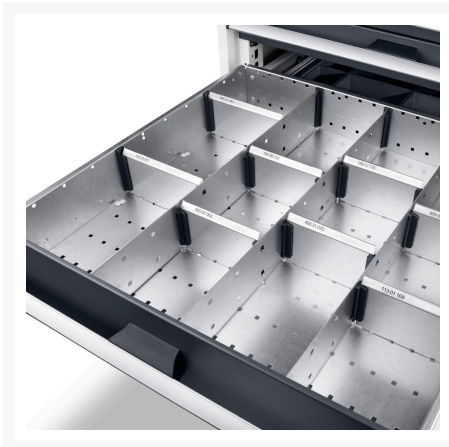

## Description

jeu de séparateurs ETS-65150--6 8 8 compartiments  
LxPxH:525x525x52mm galvanisé

## Informations Complémentaires

Largeur	525
Profondeur	400
Hauteur	127
Numé	94032080
Matériau du produit	Tôle d'acier
Surface de produit	Galvanisé