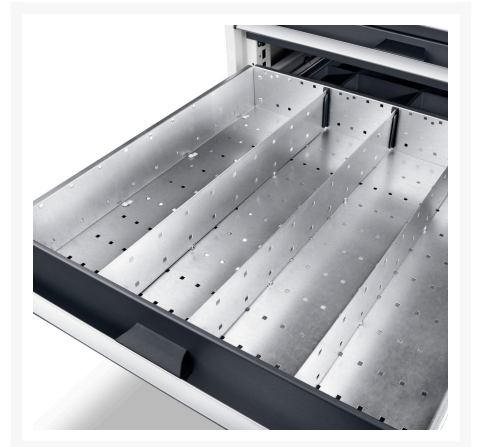

43020639.51 - jeu de séparateurs ETS-65150-7 9

Description

jeu de séparateurs ETS-65150-7 9 9 compartiments
LxPxH:525x525x52mm galvanisé

Images du produit

Informations Complémentaires

Largeur	525
Profondeur	400
Hauteur	127
Numé	94032080
Matériau du produit	Tôle d'acier
Surface de produit	Galvanisé