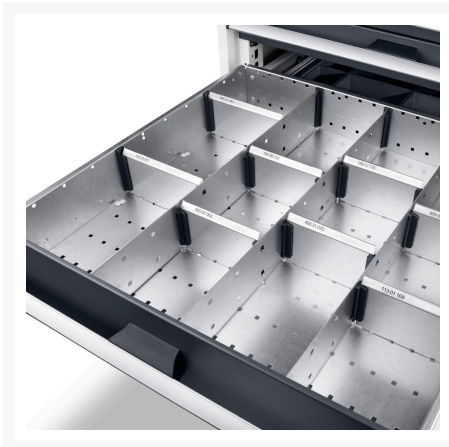

43020639.51 - jeu de séparateurs ETS-65150-7 9

Description

jeu de séparateurs ETS-65150-7 9 9 compartiments
LxPxH:525x525x52mm galvanisé

Images du produit

Informations Complémentaires

Largeur	525
Profondeur	400
Hauteur	127
Numé	94032080
Matériau du produit	Tôle d'acier
Surface de produit	Galvanisé