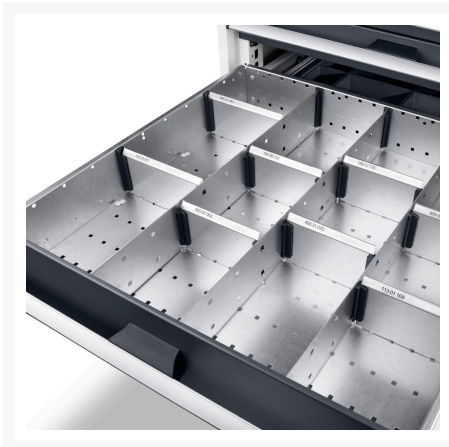

43020640.51 - jeu de séparateurs ETS-6675-6 10

Description

jeu de séparateurs ETS-6675-6 10 10 compartiments
LxPxH:525x525x52mm galvanisé

Images du produit

Informations Complémentaires

Largeur	525
Profondeur	525
Hauteur	52
Numé	94032080
Matériau du produit	Tôle d'acier
Surface de produit	Galvanisé