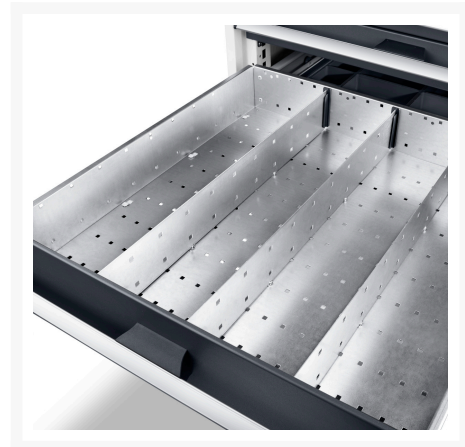

43020640.51 - jeu de séparateurs ETS-6675-6 10

Description

jeu de séparateurs ETS-6675-6 10 10 compartiments
LxPxH:525x525x52mm galvanisé

Images du produit

Informations Complémentaires

Largeur	525
Profondeur	525
Hauteur	52
Numé	94032080
Matériau du produit	Tôle d'acier
Surface de produit	Galvanisé