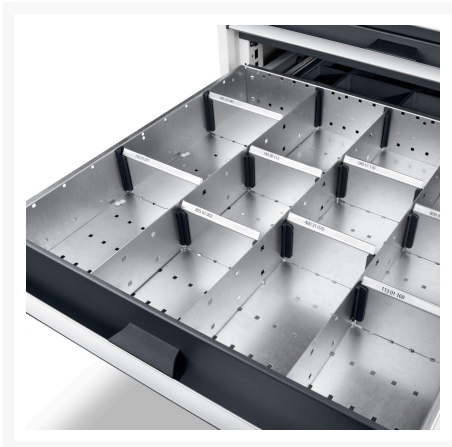

## Description

jeu de séparateurs ETS-66100-7 9 9 compartiments  
LxPxH:525x525x52mm galvanisé

## Informations Complémentaires

Largeur	525
Profondeur	525
Hauteur	77
Numé	94032080
Matériau du produit	Tôle d'acier
Surface de produit	Galvanisé