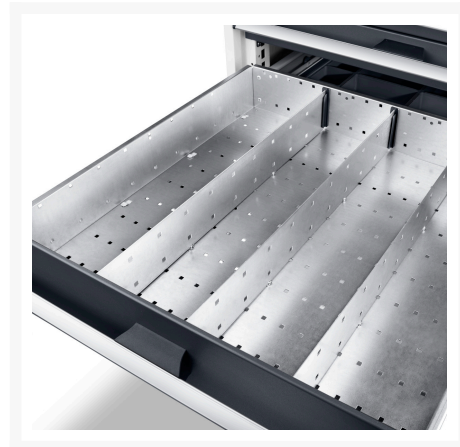

## Description

jeu de séparateurs ETS-66100-7 9 9 compartiments  
LxPxH:525x525x52mm galvanisé

## Informations Complémentaires

Largeur	525
Profondeur	525
Hauteur	77
Numé	94032080
Matériau du produit	Tôle d'acier
Surface de produit	Galvanisé