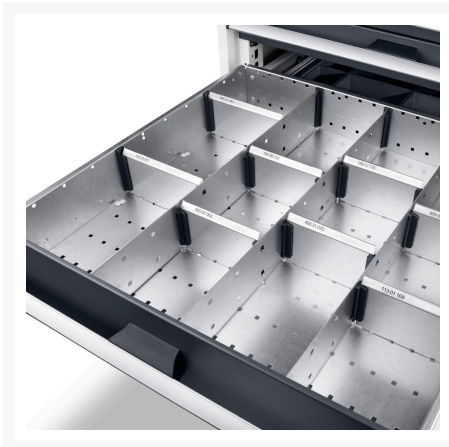

## Description

jeu de séparateurs ETS-6775-7 9 9 compartiments  
LxPxH: 650x750x52mm galvanisé

## Informations Complémentaires

Largeur	525
Profondeur	625
Hauteur	52
Numé	94032080
Matériau du produit	Tôle d'acier
Surface de produit	Galvanisé