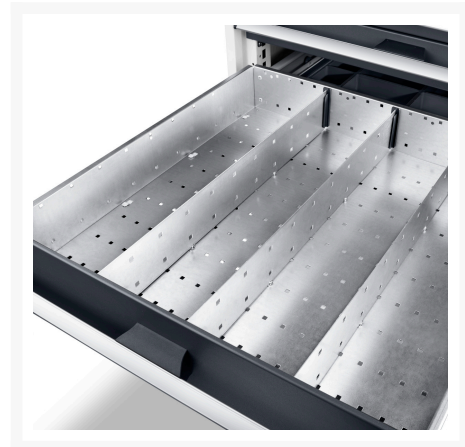

## Description

jeu de séparateurs ETS-6775-7 9 9 compartiments  
LxPxH: 650x750x52mm galvanisé

## Informations Complémentaires

Largeur	525
Profondeur	625
Hauteur	52
Numé	94032080
Matériau du produit	Tôle d'acier
Surface de produit	Galvanisé