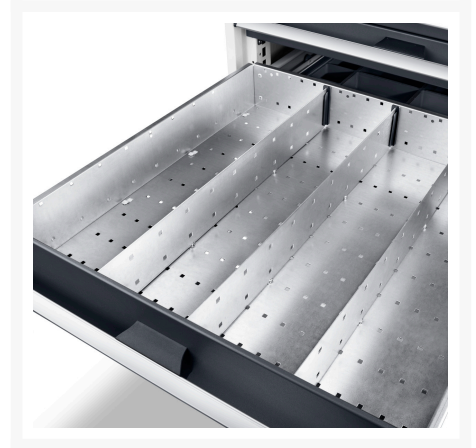

## Description

jeu de séparateurs ETS-67100-7 9 9 compartiments  
LxPxH: 650x750x77mm galvanisé

## Informations Complémentaires

Largeur	525
Profondeur	625
Hauteur	77
Numé	94032080
Matériau du produit	Tôle d'acier
Surface de produit	Galvanisé