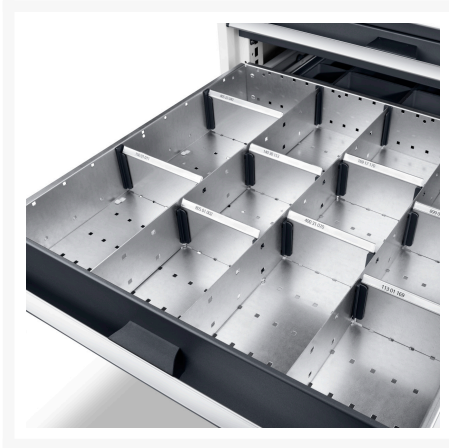

## Description

jeu de séparateurs ETS-67100-7 9 9 compartiments  
LxPxH: 650x750x77mm galvanisé

## Informations Complémentaires

Largeur	525
Profondeur	625
Hauteur	77
Numé	94032080
Matériau du produit	Tôle d'acier
Surface de produit	Galvanisé