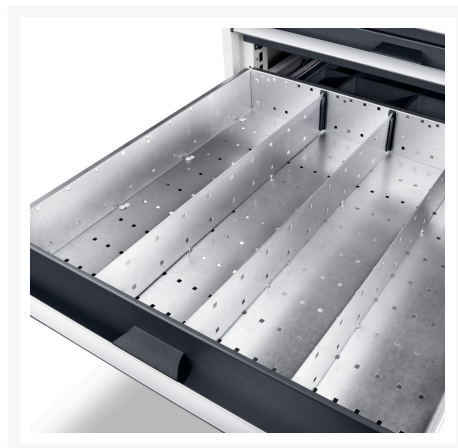

43020650.51 - jeu de séparateurs ETS-67150-6 10

Description

jeu de séparateurs ETS-67150-6 10 10 compartiments
LxPxH: 650x750x127mm galvanisé

Images du produit

Informations Complémentaires

Largeur	525
Profondeur	625
Hauteur	127
Numé	94032080
Matériau du produit	Tôle d'acier
Surface de produit	Galvanisé