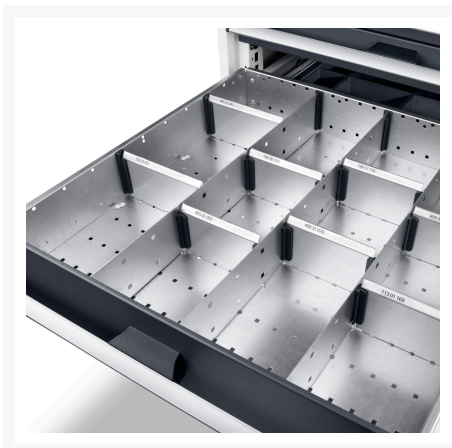

43020650.51 - jeu de séparateurs ETS-67150-6 10

Description

jeu de séparateurs ETS-67150-6 10 10 compartiments
LxPxH: 650x750x127mm galvanisé

Images du produit

Informations Complémentaires

Largeur	525
Profondeur	625
Hauteur	127
Numé	94032080
Matériau du produit	Tôle d'acier
Surface de produit	Galvanisé