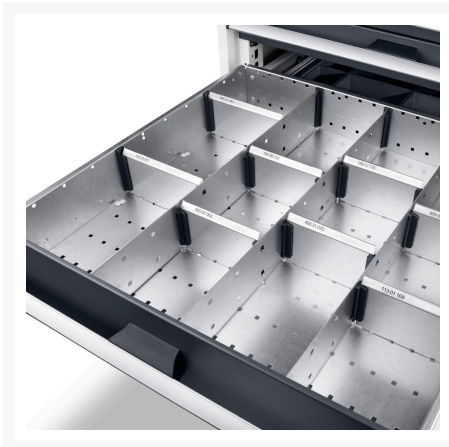

## Description

jeu de séparateurs ETS-67150-7 9 9 compartiments  
LxPxH: 650x750x127mm galvanisé

## Informations Complémentaires

Largeur	525
Profondeur	625
Hauteur	127
Numé	94032080
Matériau du produit	Tôle d'acier
Surface de produit	Galvanisé