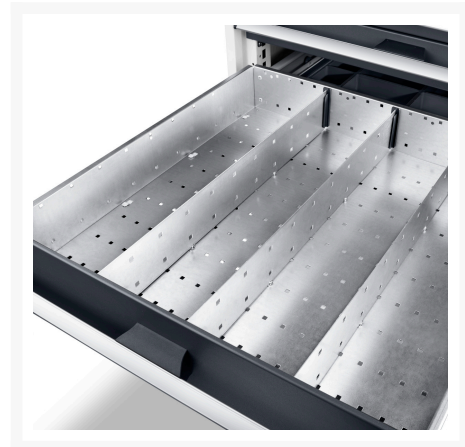

## Description

jeu de séparateurs ETS-67150-7 9 9 compartiments  
LxPxH: 650x750x127mm galvanisé

## Informations Complémentaires

Largeur	525
Profondeur	625
Hauteur	127
Numé	94032080
Matériau du produit	Tôle d'acier
Surface de produit	Galvanisé