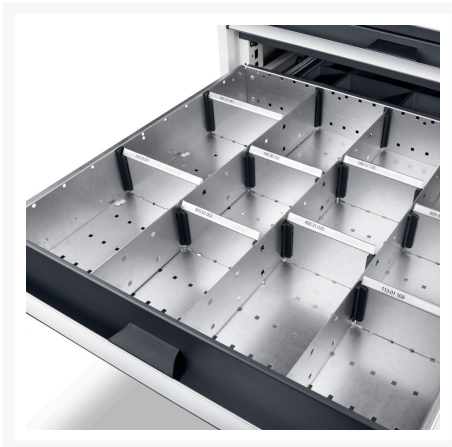

43020652.51 - jeu de séparateurs ETS-8575-6 11

Description

jeu de séparateurs ETS-8575-6 11 11 compartiments
LxPxH:525x525x52mm galvanisé

Images du produit

Informations Complémentaires

Largeur	675
Profondeur	400
Hauteur	52
Numé	94032080
Matériau du produit	Tôle d'acier
Surface de produit	Galvanisé