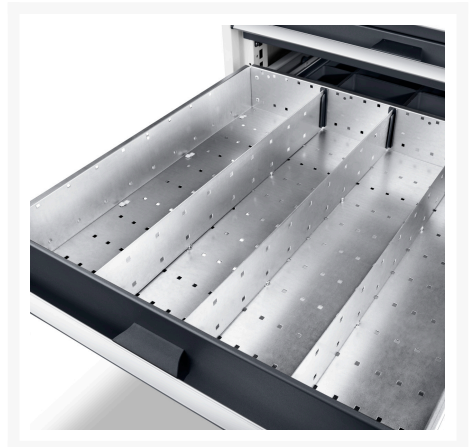

43020652.51 - jeu de séparateurs ETS-8575-6 11

Description

jeu de séparateurs ETS-8575-6 11 11 compartiments
LxPxH:525x525x52mm galvanisé

Images du produit

Informations Complémentaires

Largeur	675
Profondeur	400
Hauteur	52
Numé	94032080
Matériau du produit	Tôle d'acier
Surface de produit	Galvanisé