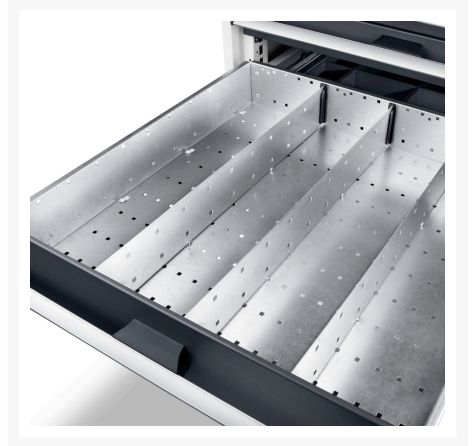

43020655.51 - jeu de séparateurs ETS-85100-7 15

Description

jeu de séparateurs ETS-85100-7 15 15 compartiments
LxPxH:800x525x52mm galvanisé

Images du produit

Informations Complémentaires

Largeur	675
Profondeur	400
Hauteur	77
Numé	94032080
Matériau du produit	Tôle d'acier
Surface de produit	Galvanisé