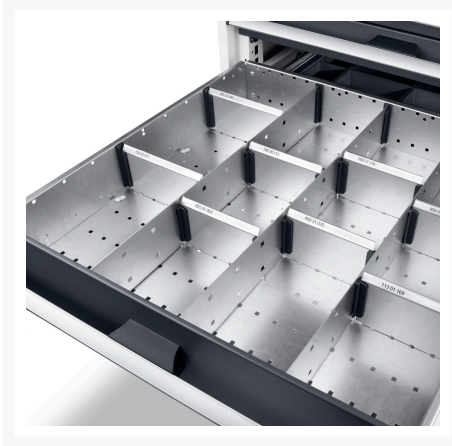

43020655.51 - jeu de séparateurs ETS-85100-7 15

Description

jeu de séparateurs ETS-85100-7 15 15 compartiments
LxPxH:800x525x52mm galvanisé

Images du produit

Informations Complémentaires

Largeur	675
Profondeur	400
Hauteur	77
Numé	94032080
Matériau du produit	Tôle d'acier
Surface de produit	Galvanisé