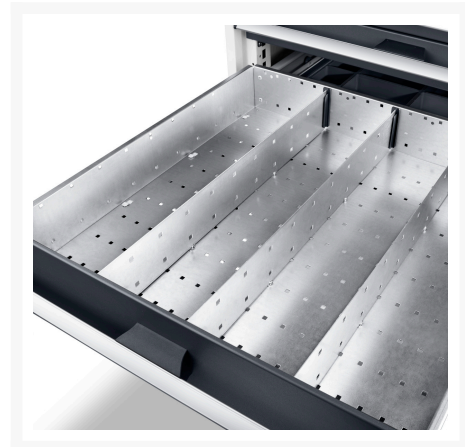

43020657.51 - jeu de séparateurs ETS-85150-7 15

Description

jeu de séparateurs ETS-85150-7 15 15 compartiments
LxPxH:525x525x52mm galvanisé

Images du produit

Informations Complémentaires

Largeur	675
Profondeur	400
Hauteur	127
Numé	94032080
Matériau du produit	Tôle d'acier
Surface de produit	Galvanisé