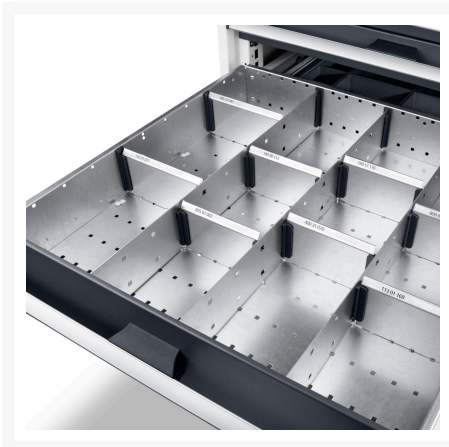

43020657.51 - jeu de séparateurs ETS-85150-7 15

Description

jeu de séparateurs ETS-85150-7 15 15 compartiments
LxPxH:525x525x52mm galvanisé

Images du produit

Informations Complémentaires

Largeur	675
Profondeur	400
Hauteur	127
Numé	94032080
Matériau du produit	Tôle d'acier
Surface de produit	Galvanisé