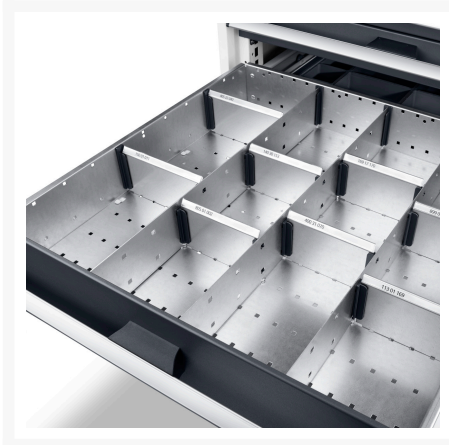

# 43020658.51 - jeu de séparateurs ETS-8675-6 11

## Description

jeu de séparateurs ETS-8675-6 11 11 compartiments  
LxPxH:525x525x52mm galvanisé

## Informations Complémentaires

|                     |              |
|---------------------|--------------|
| Largeur             | 675          |
| Profondeur          | 525          |
| Hauteur             | 52           |
| Numé                | 94032080     |
| Matériau du produit | Tôle d'acier |
| Surface de produit  | Galvanisé    |