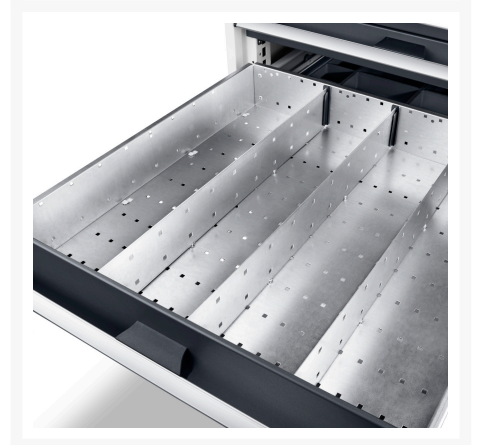

## Description

jeu de séparateurs ETS-8675-6 11 11 compartiments  
LxPxH:525x525x52mm galvanisé

## Informations Complémentaires

|                     |              |
|---------------------|--------------|
| Largeur             | 675          |
| Profondeur          | 525          |
| Hauteur             | 52           |
| Numé                | 94032080     |
| Matériau du produit | Tôle d'acier |
| Surface de produit  | Galvanisé    |