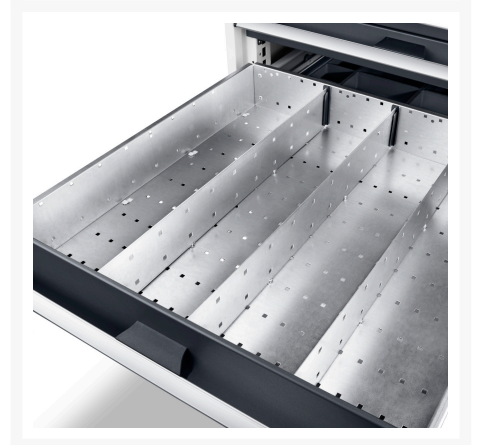

43020660.51 - jeu de séparateurs ETS-86100-6 11

Description

jeu de séparateurs ETS-86100-6 11 11 compartiments
LxPxH:525x525x52mm galvanisé

Images du produit

Informations Complémentaires

Largeur	675
Profondeur	525
Hauteur	77
Numé	94032080
Matériau du produit	Tôle d'acier
Surface de produit	Galvanisé