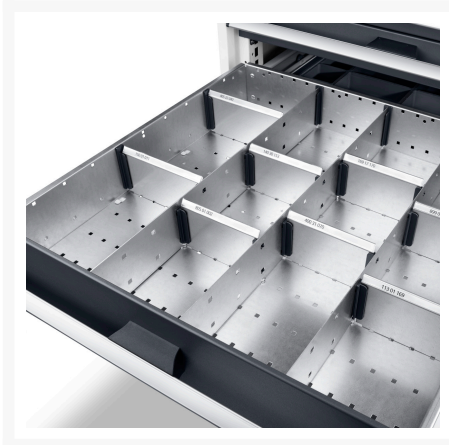

43020660.51 - jeu de séparateurs ETS-86100-6 11

Description

jeu de séparateurs ETS-86100-6 11 11 compartiments
LxPxH:525x525x52mm galvanisé

Images du produit

Informations Complémentaires

Largeur	675
Profondeur	525
Hauteur	77
Numé	94032080
Matériau du produit	Tôle d'acier
Surface de produit	Galvanisé