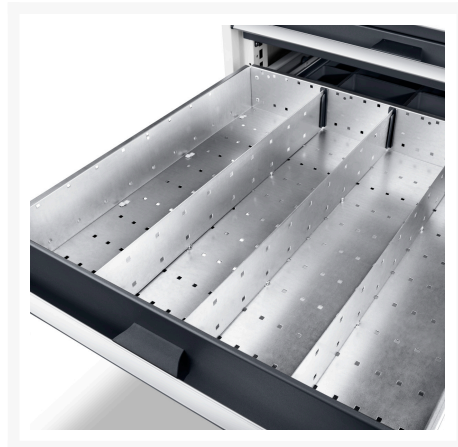

43020663.51 - jeu de séparateurs ETS-86150-7 15

Description

jeu de séparateurs ETS-86150-7 15 15 compartiments
LxPxH:800x650x127mm galvanisé

Images du produit

Informations Complémentaires

Largeur	675
Profondeur	525
Hauteur	127
Numé	94032080
Matériau du produit	Tôle d'acier
Surface de produit	Galvanisé