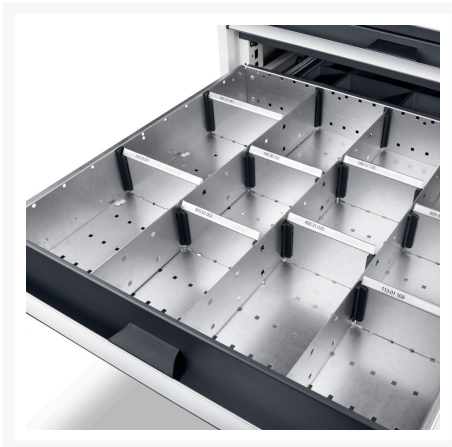

43020663.51 - jeu de séparateurs ETS-86150-7 15

Description

jeu de séparateurs ETS-86150-7 15 15 compartiments
LxPxH:800x650x127mm galvanisé

Images du produit

Informations Complémentaires

Largeur	675
Profondeur	525
Hauteur	127
Numé	94032080
Matériau du produit	Tôle d'acier
Surface de produit	Galvanisé