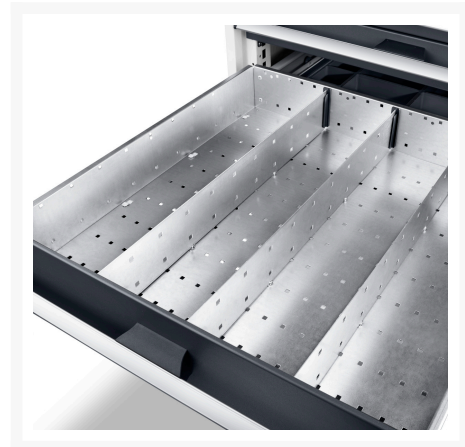

43020666.51 - jeu de séparateurs ETS-87100-6 11

Description

jeu de séparateurs ETS-87100-6 11 11 compartiments
LxPxH:525x525x52mm galvanisé

Images du produit

Informations Complémentaires

| | |
|---------------------|--------------|
| Largeur | 675 |
| Profondeur | 625 |
| Hauteur | 77 |
| Numé | 94032080 |
| Matériau du produit | Tôle d'acier |
| Surface de produit | Galvanisé |