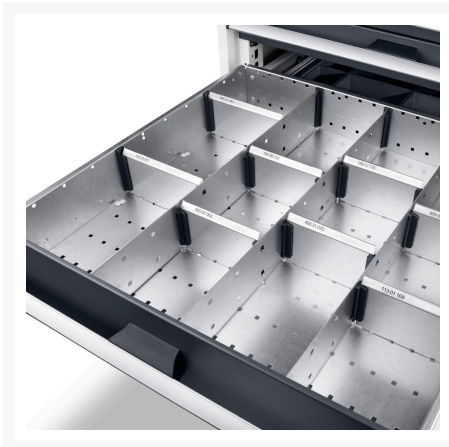

43020666.51 - jeu de séparateurs ETS-87100-6 11

Description

jeu de séparateurs ETS-87100-6 11 11 compartiments
LxPxH:525x525x52mm galvanisé

Images du produit

Informations Complémentaires

| | |
|---------------------|--------------|
| Largeur | 675 |
| Profondeur | 625 |
| Hauteur | 77 |
| Numé | 94032080 |
| Matériau du produit | Tôle d'acier |
| Surface de produit | Galvanisé |